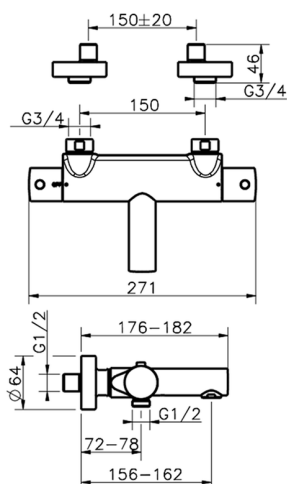

Bañera termostática SLIM_SMT23010

MODELO **SMT23010**

Bañera termostática, sin conjunto ducha, conexión para flexible 1/2" M

ACABADOS DISPONIBLES

-  **21** 21 Cromo
-  **2B** 2B Níquel Brillo
-  **40** 40 Negro Mate
-  **4Q** 4Q Blanco Mate

CARACTERÍSTICAS

Recambio Cartucho **24.04A.PP**

Cartucho Termostático Plus P 8X20

DeviaStop

La tecnología Cisal DeviaStop le permite ajustar el caudal de agua y dirigirla hacia la salida elegida (rociador superior, ducha de mano, etc.).