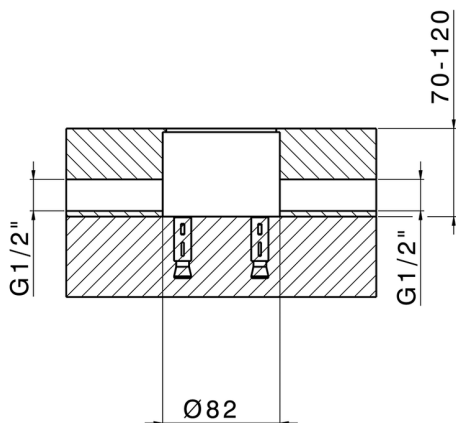

## Parte externa monomando bañera de suelo LINEAVIVA\_LV014200

MODELO **LV014200**

Parte externa monomando bañera de suelo, soporte duchita sobre columna, duchita una función minimalista de ABS, flexible liso SUPREME 150 cm, para art. ZA004510

## Parte empotrada monomando free-standing EMPOTRADO\_ZA004510

MODELO **ZA004510**

Parte empotrada monomando free-standing

ACABADOS DISPONIBLES

 **04** 04 Sin acabado

CARACTERÍSTICAS

Empotrado **1**

2024-11-23