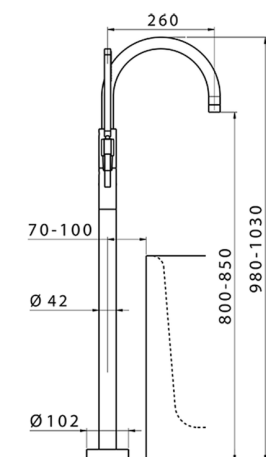

## Parte externa monomando bañera de suelo LINEAVIVA\_LV014200

MODELO **LV014200**

Parte externa monomando bañera de suelo, soporte duchita sobre columna, duchita una función minimalista de ABS, flexible liso SUPREME 150 cm, para art. ZA004510

### CARACTERÍSTICAS

Recambio Cartucho **ZZ95409000**

**Cartucho Monomando 35 mm**

Instalación **Empotrado**

Empotrado 1 **ZA004510**

### EcoStop

La función EcoStop limita el caudal del agua aproximadamente el 50% de la salida máxima con una leve resistencia en la maneta. Basta con empujar ligeramente más allá de la mitad del tope sólo cuando se requiera la salida máxima de agua. Esto permitirá ahorrar hasta un 50% de agua.