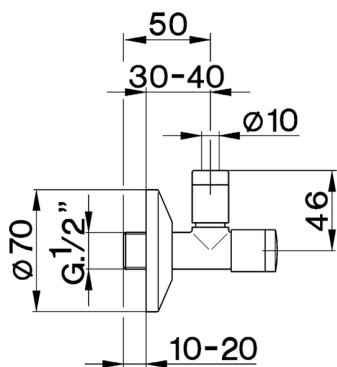

Grifo de alimentación COMPLEMENTOS_ZA002900

MODELO **ZA002900**

Grifo de alimentación, con filtro

ACABADOS DISPONIBLES

-  **21** 21 Cromo
-  **24** 24 Oro
-  **2A** 2A Niquel Satinado Cepillado
-  **2B** 2B Niquel Brillo