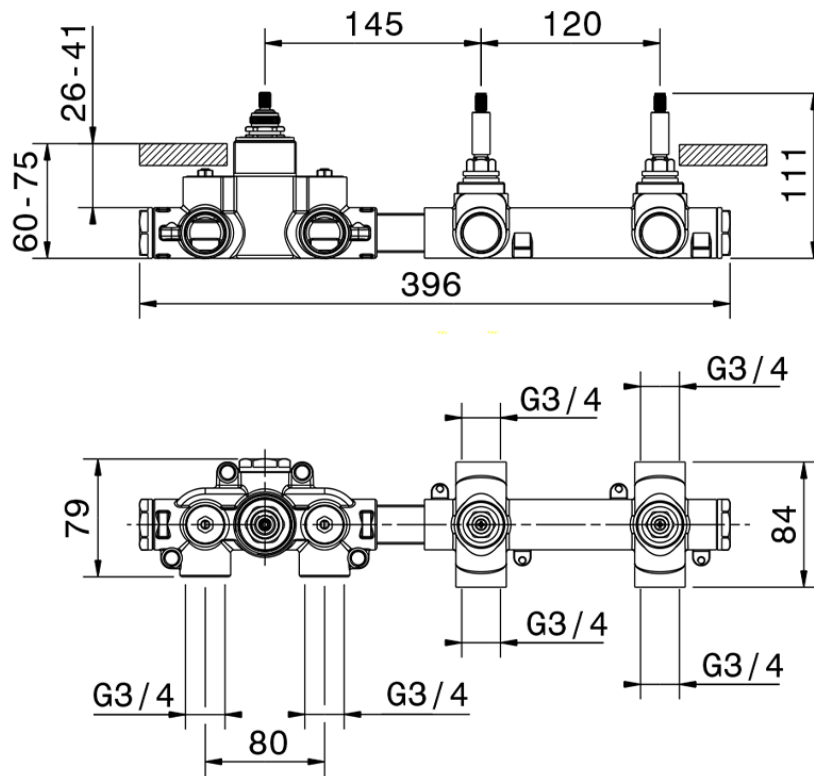

## Parte externa termostático ducha 2 funciones WELLNESS\_X100R200

X100R200

<https://es.cisal.it/parte-externa-termostatico-ducha-2-funciones-wellness-x100r200>

ZA00V200

<https://es.cisal.it/parte-empotrada-termostatico-ducha-2-funciones-empotrado-za00v200>

ZA00R200

<https://es.cisal.it/parte-empotrada-termostatico-ducha-2-funciones-empotrado-za00r200>

2024-11-23