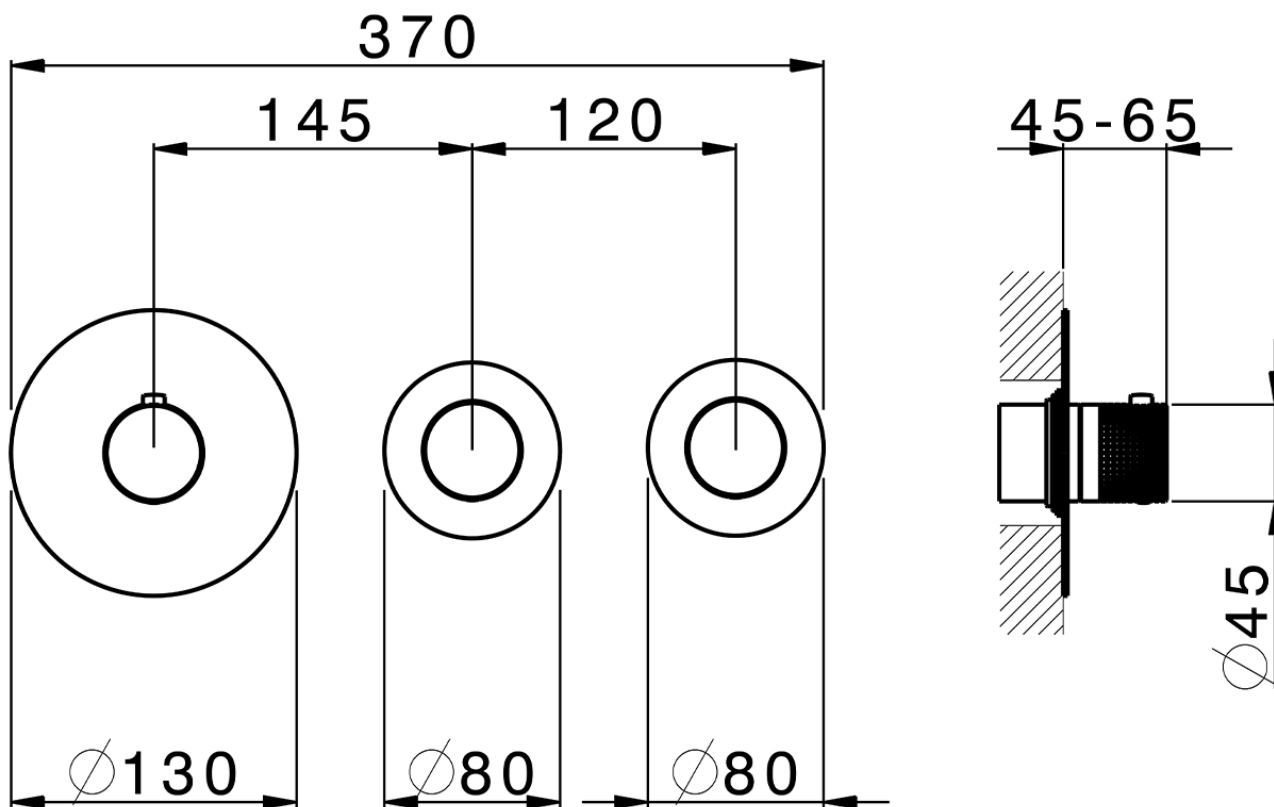

## Parte externa termostático ducha 2 funciones WELLNESS\_X100R200

X100R200

<https://es.cisal.it/parte-externa-termostatico-ducha-2-funciones-wellness-x100r200>

ZA00V200

<https://es.cisal.it/parte-empotrada-termostatico-ducha-2-funciones-empotrado-za00v200>

ZA00R200

<https://es.cisal.it/parte-empotrada-termostatico-ducha-2-funciones-empotrado-za00r200>

2024-11-23