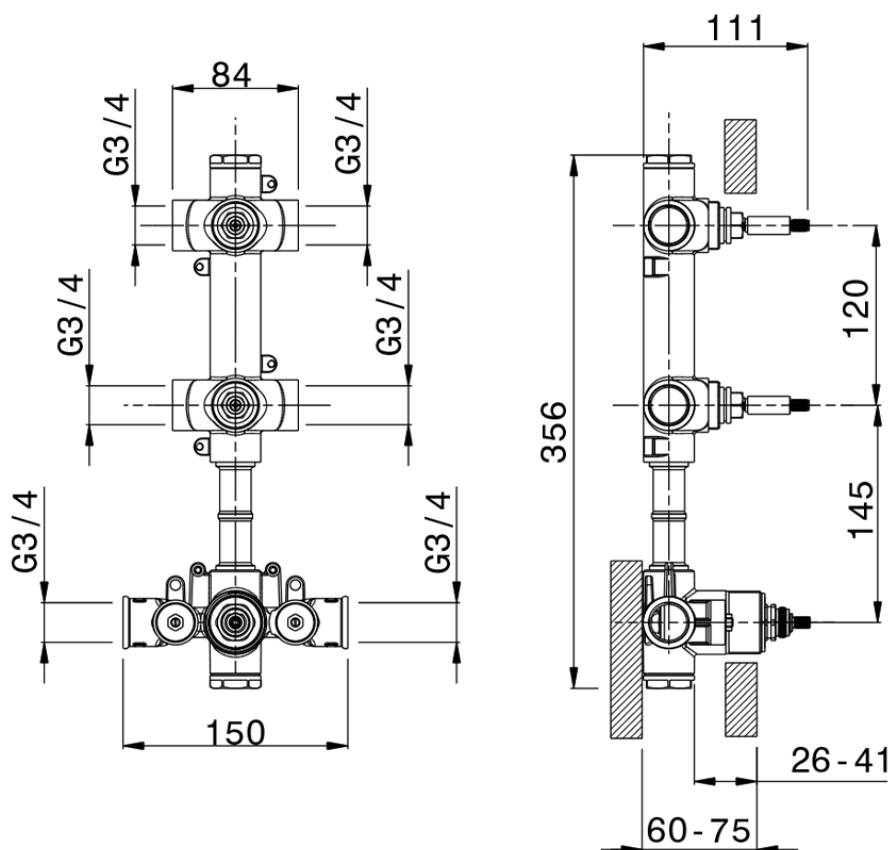

## Parte externa termostático ducha 2 funciones WELLNESS\_X100R200

X100R200

<https://es.cisal.it/parte-externa-termostatico-ducha-2-funciones-wellness-x100r200>

ZA00V200

<https://es.cisal.it/parte-empotrada-termostatico-ducha-2-funciones-empotrado-za00v200>

ZA00R200

<https://es.cisal.it/parte-empotrada-termostatico-ducha-2-funciones-empotrado-za00r200>

2024-11-23