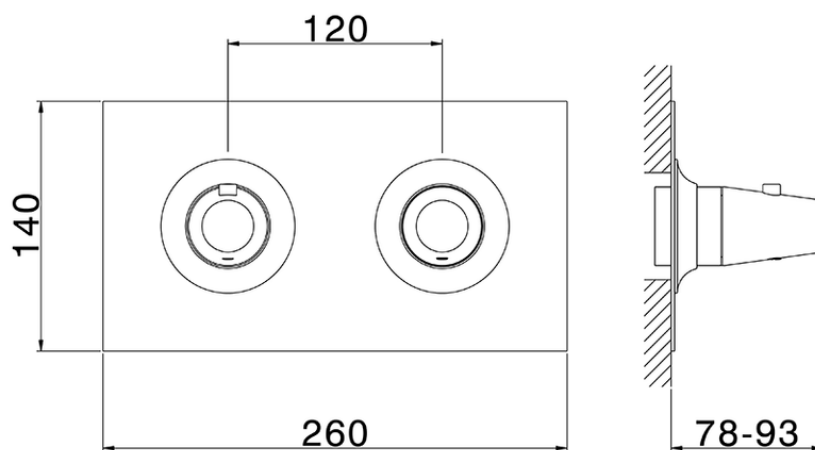

Parte externa termostático ducha emp. 2 salidas VITA_VI019140

VI019140

<https://es.cisal.it/parte-externa-termostatico-ducha-emp-2-salidas-vitavi019140>

ZA019140

<https://es.cisal.it/parte-empotrada-termostatico-ducha-2-salidas-empotradoza019140>