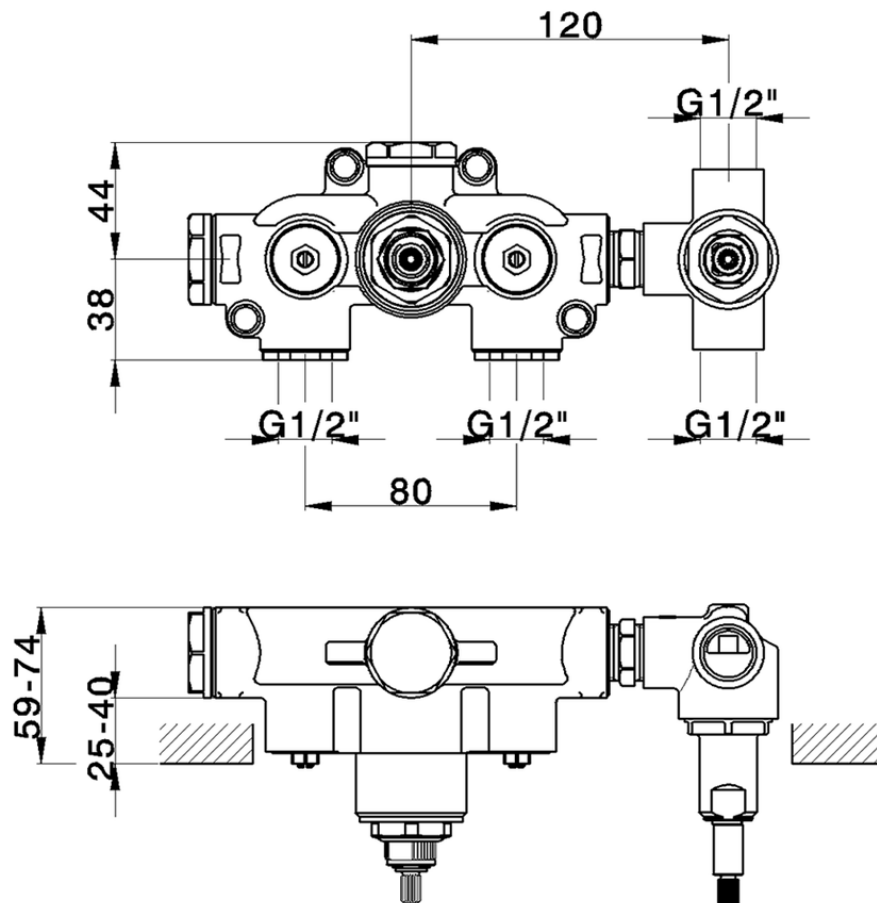

Parte externa termostático ducha emp. 2 salidas VITA_VI019140

VI019140

<https://es.cisal.it/parte-externa-termostatico-ducha-emp-2-salidas-vitavi019140>

ZA019140

<https://es.cisal.it/parte-empotrada-termostatico-ducha-2-salidas-empotradoza019140>