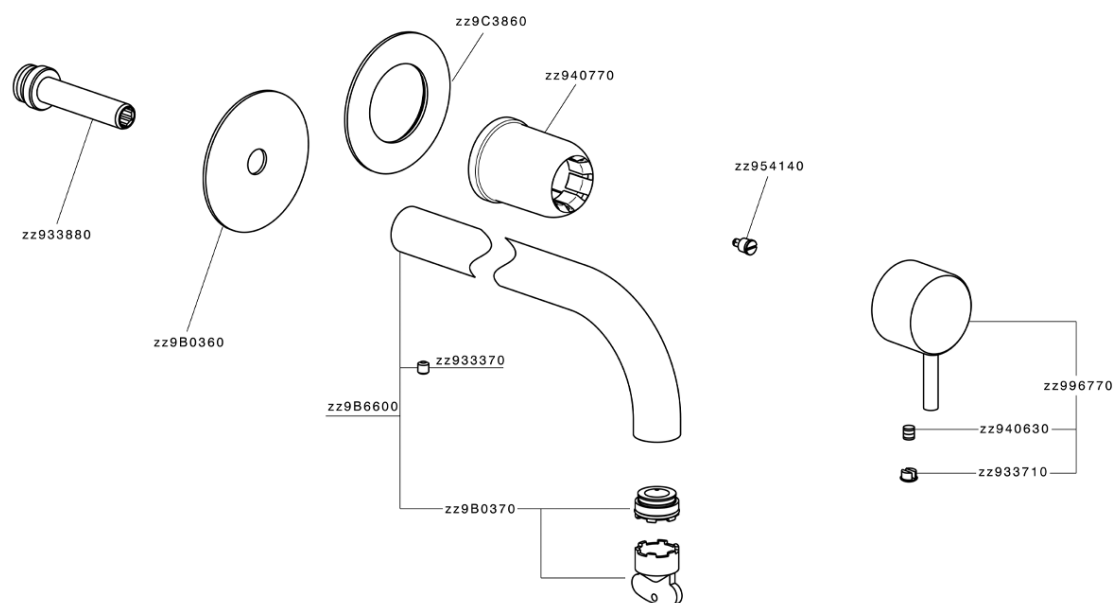

Parte esterna monomando lavabo de pared NUOVA LESS_LN00551E

LN00551E

<https://es.cisal.it/parte-externa-monomando-lavabo-de-pared-nuova-less-ln00551e>

2026-04-30