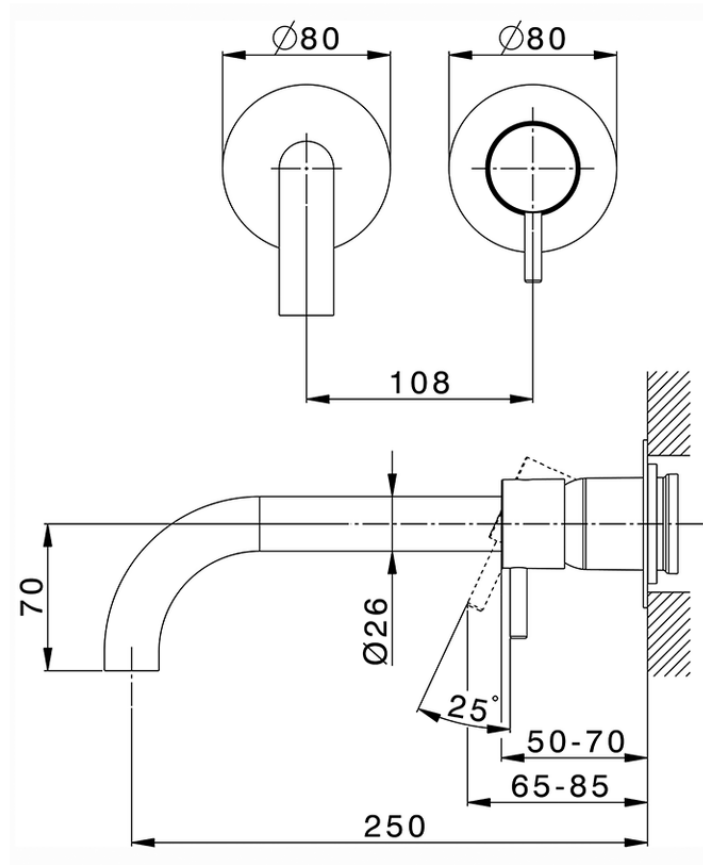

Parte esterna monomando lavabo de pared NUOVA LESS_LN00551E

LN00551E

<https://es.cisal.it/parte-externa-monomando-lavabo-de-pared-nuova-less-ln00551e>

2026-04-29