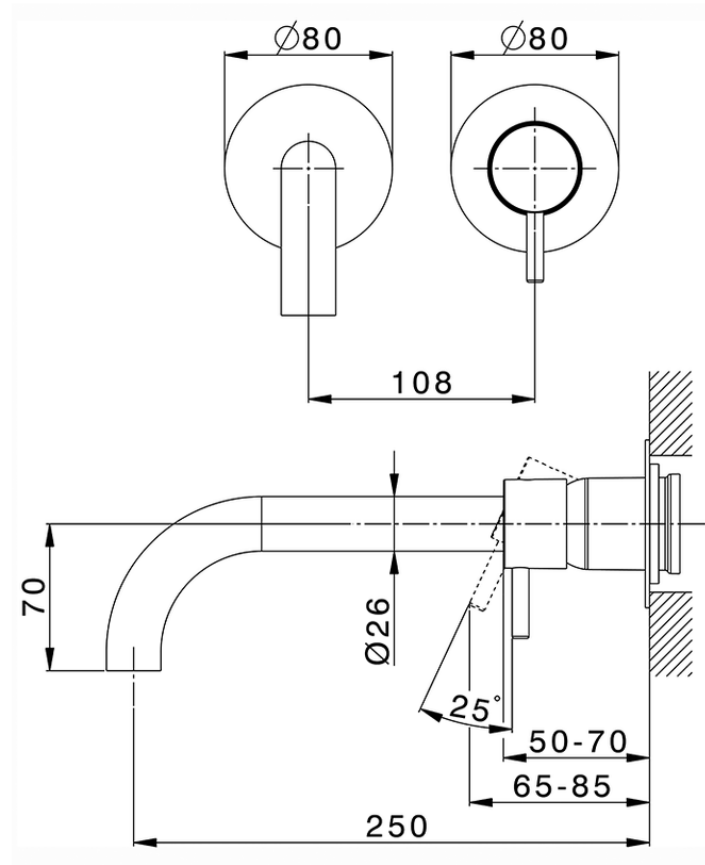

## Parte esterna monomando lavabo de pared NUOVA LESS\_LN00551E

LN00551E

<https://es.cisal.it/parte-externa-monomando-lavabo-de-pared-nuova-less-ln00551e>

2026-06-14