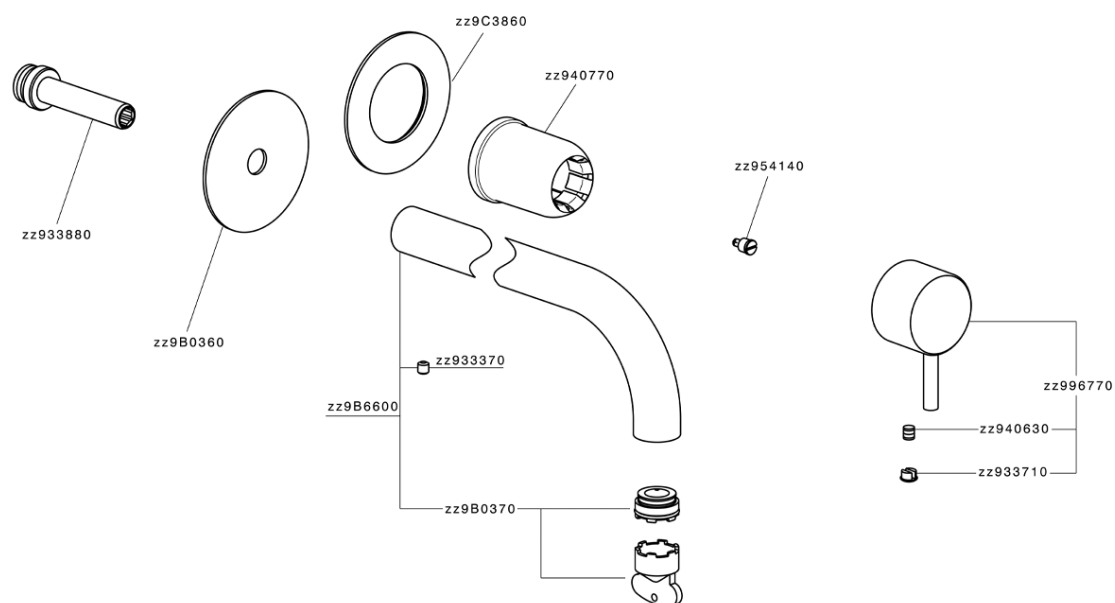

Parte esterna monomando lavabo de pared NUOVA LESS_LN00551E

LN00551E

<https://es.cisal.it/parte-externa-monomando-lavabo-de-pared-nuova-less-ln00551e>

2026-06-14