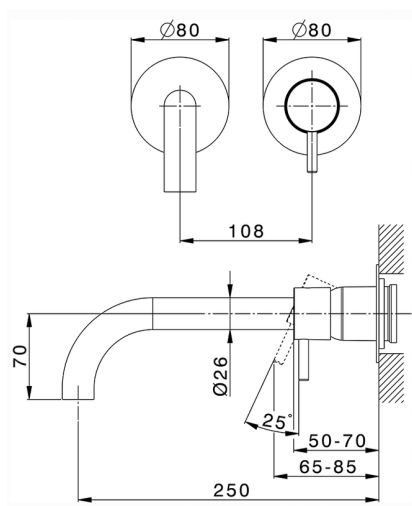

Parte externa monomando lavabo de pared NUOVA LESS_LN00551E

MODELO **LN00551E**

Parte externa monomando lavabo de pared, sin parte empotrada, caño L.250 mm, para art. Easy-Box ZA002450-ZA025510

ACABADOS DISPONIBLES

-  **21** 21 Cromo
-  **2F** 2F Niquel Cepillado
-  **40** 40 Negro Mate
-  **4Q** 4Q Blanco Mate

CARACTERÍSTICAS

Instalación **Empotrado**
Empotrado 1 **ZA002450**

Parte esterna monomando lavabo de pared NUOVA LESS_LN00551E

LN00551E

<https://es.cisal.it/parte-externa-monomando-lavabo-de-pared-nuova-less-ln00551e>

2026-06-14