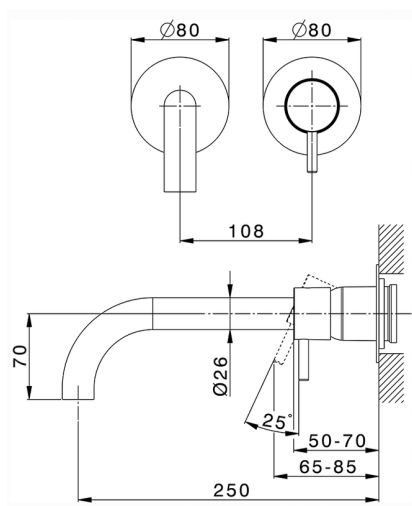

Parte externa monomando lavabo de pared NUOVA LESS_LN00551E

MODELO **LN00551E**

Parte externa monomando lavabo de pared, sin parte empotrada, caño L.250 mm, para art. Easy-Box ZA002450-ZA025510

ACABADOS DISPONIBLES

-  **21** 21 Cromo
-  **2F** 2F Niquel Cepillado
-  **40** 40 Negro Mate
-  **4Q** 4Q Blanco Mate

CARACTERÍSTICAS

Instalación **Empotrado**
Empotrado 1 **ZA002450**

Parte esterna monomando lavabo de pared NUOVA LESS_LN00551E

LN00551E

<https://es.cisal.it/parte-externa-monomando-lavabo-de-pared-nuova-less-ln00551e>

2026-04-29