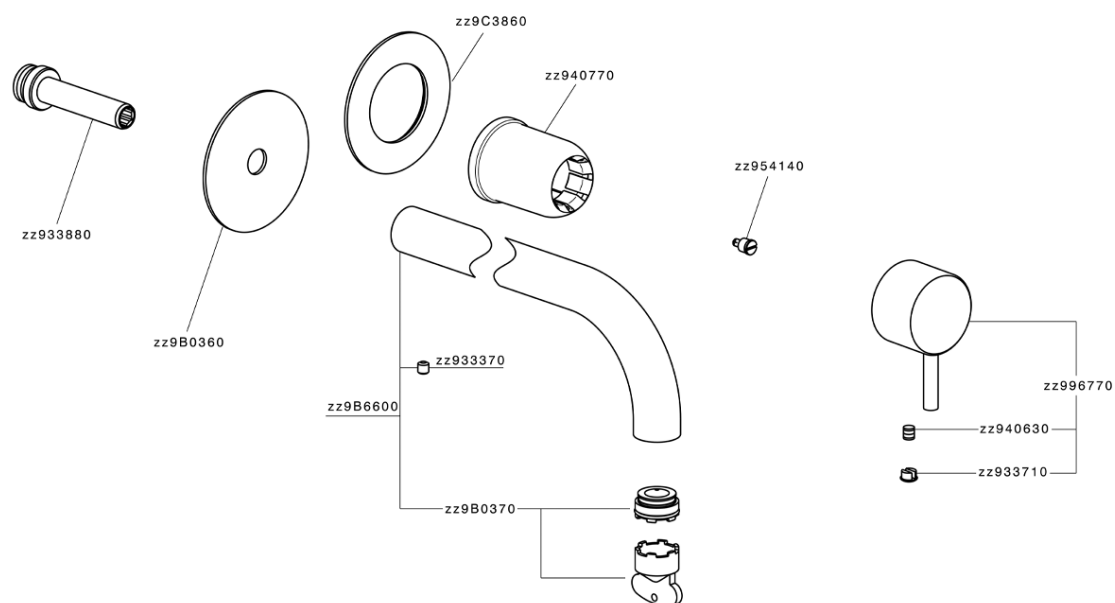

Parte externa monomando lavabo de pared NUOVA LESS_LN00551E

MODELO **LN00551E**

Parte externa monomando lavabo de pared, sin parte empotrada, caño L.250 mm, para art. Easy-Box ZA002450-ZA025510

ACABADOS DISPONIBLES

-  **21** 21 Cromo
-  **2F** 2F Niquel Cepillado
-  **40** 40 Negro Mate
-  **4Q** 4Q Blanco Mate

CARACTERÍSTICAS

Instalación **Empotrado**
 Empotrado 1 **ZA002450**

Parte esterna monomando lavabo de pared NUOVA LESS_LN00551E

LN00551E

<https://es.cisal.it/parte-externa-monomando-lavabo-de-pared-nuova-less-ln00551e>

2026-06-14