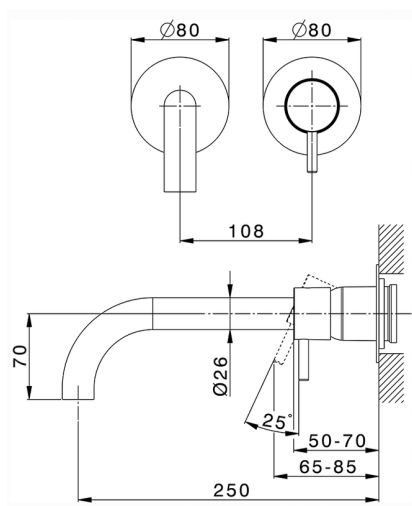

Parte externa monomando lavabo de pared NUOVA LESS_LN00551E

MODELO **LN00551E**

Parte externa monomando lavabo de pared, sin parte empotrada, caño L.250 mm, para art. Easy-Box ZA002450-ZA025510

ACABADOS DISPONIBLES

-  **21** 21 Cromo
-  **2F** 2F Niquel Cepillado
-  **40** 40 Negro Mate
-  **4Q** 4Q Blanco Mate

CARACTERÍSTICAS

Instalación **Empotrado**
 Empotrado 1 **ZA002450**

Parte esterna monomando lavabo de pared NUOVA LESS_LN00551E

LN00551E

<https://es.cisal.it/parte-externa-monomando-lavabo-de-pared-nuova-less-ln00551e>

2026-06-14