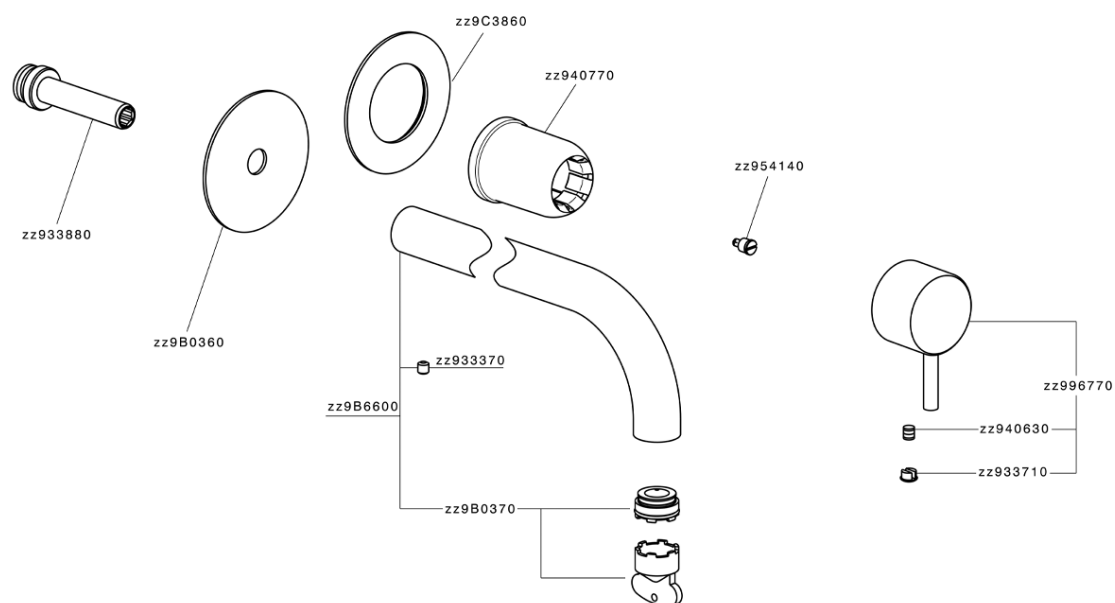

Parte externa monomando lavabo de pared NUOVA LESS_LN00551E

MODELO **LN00551E**

Parte externa monomando lavabo de pared, sin parte empotrada, caño L.250 mm, para art. Easy-Box ZA002450-ZA025510

ACABADOS DISPONIBLES

-  **21** 21 Cromo
-  **2F** 2F Niquel Cepillado
-  **40** 40 Negro Mate
-  **4Q** 4Q Blanco Mate

CARACTERÍSTICAS

Instalación **Empotrado**
Empotrado 1 **ZA002450**

Parte esterna monomando lavabo de pared NUOVA LESS_LN00551E

LN00551E

<https://es.cisal.it/parte-externa-monomando-lavabo-de-pared-nuova-less-ln00551e>

2026-06-14