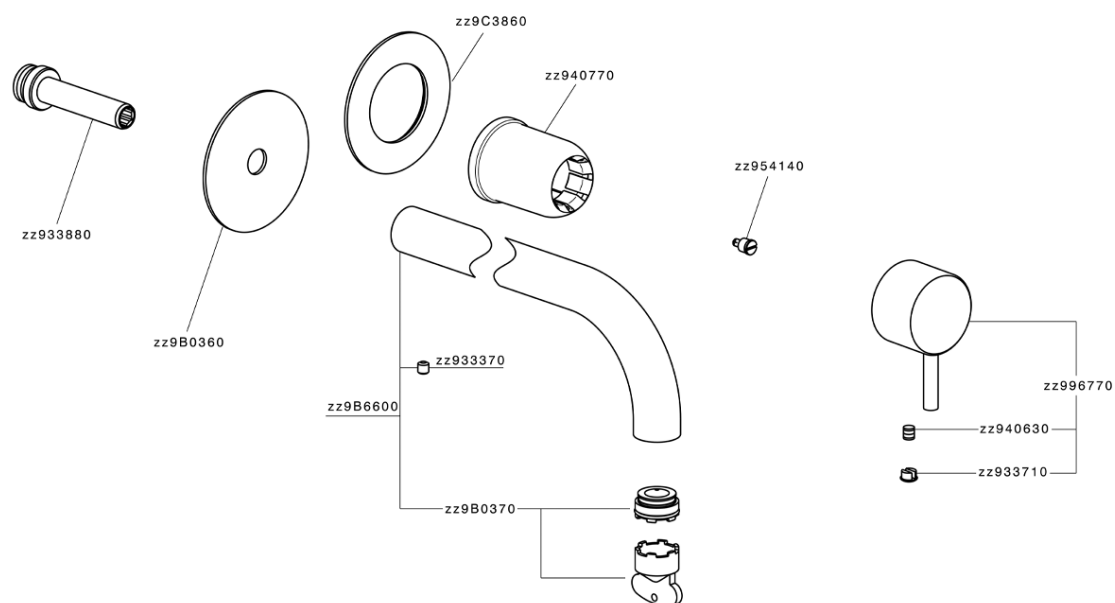

Parte externa monomando lavabo de pared NUOVA LESS_LN00551E

MODELO **LN00551E**

Parte externa monomando lavabo de pared, sin parte empotrada, caño L.250 mm, para art. Easy-Box ZA002450-ZA025510

ACABADOS DISPONIBLES

-  **21** 21 Cromo
-  **2F** 2F Niquel Cepillado
-  **40** 40 Negro Mate
-  **4Q** 4Q Blanco Mate

CARACTERÍSTICAS

Instalación **Empotrado**
Empotrado 1 **ZA002450**

Parte esterna monomando lavabo de pared NUOVA LESS_LN00551E

LN00551E

<https://es.cisal.it/parte-externa-monomando-lavabo-de-pared-nuova-less-ln00551e>

2026-04-29