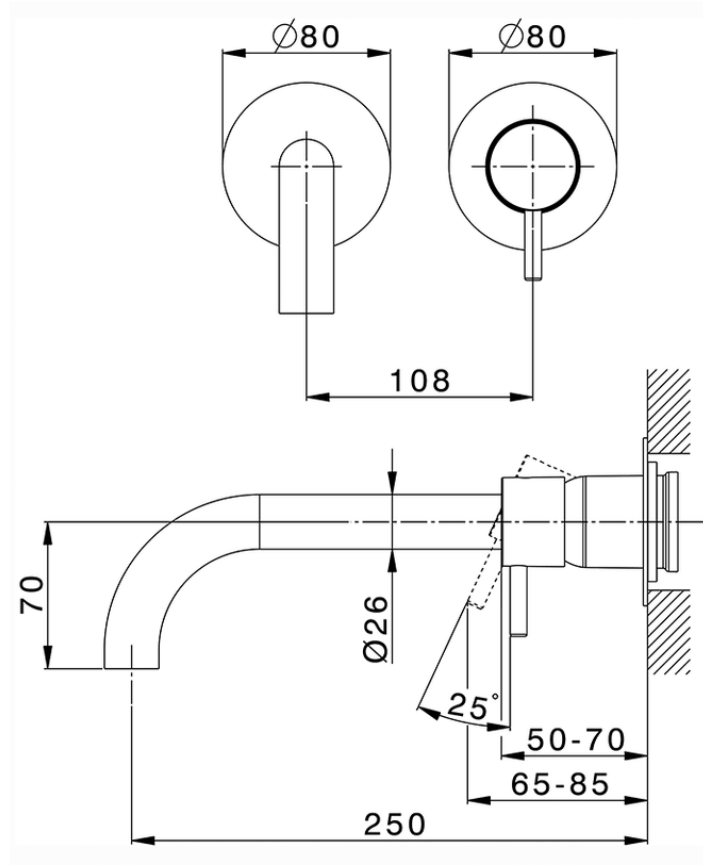

Parte esterna monomando lavabo de pared NUOVA LESS_LN00551E

LN00551E

<https://es.cisal.it/parte-externa-monomando-lavabo-de-pared-nuova-less-ln00551e>

2026-04-29