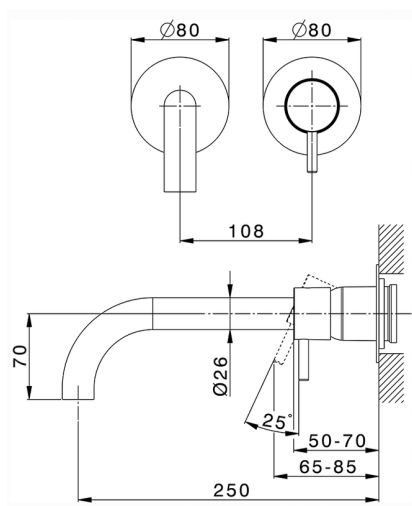

## Parte externa monomando lavabo de pared NUOVA LESS\_LN00551E

MODELO **LN00551E**

Parte externa monomando lavabo de pared,sin parte empotrada,caño L.250 mm,para art.Easy-Box ZA002450-ZA025510

### CARACTERÍSTICAS

Instalación **Empotrado**  
 Empotrado 1 **ZA002450**

## Parte esterna monomando lavabo de pared NUOVA LESS\_LN00551E

LN00551E

<https://es.cisal.it/parte-externa-monomando-lavabo-de-pared-nuova-less-ln00551e>

2026-04-30