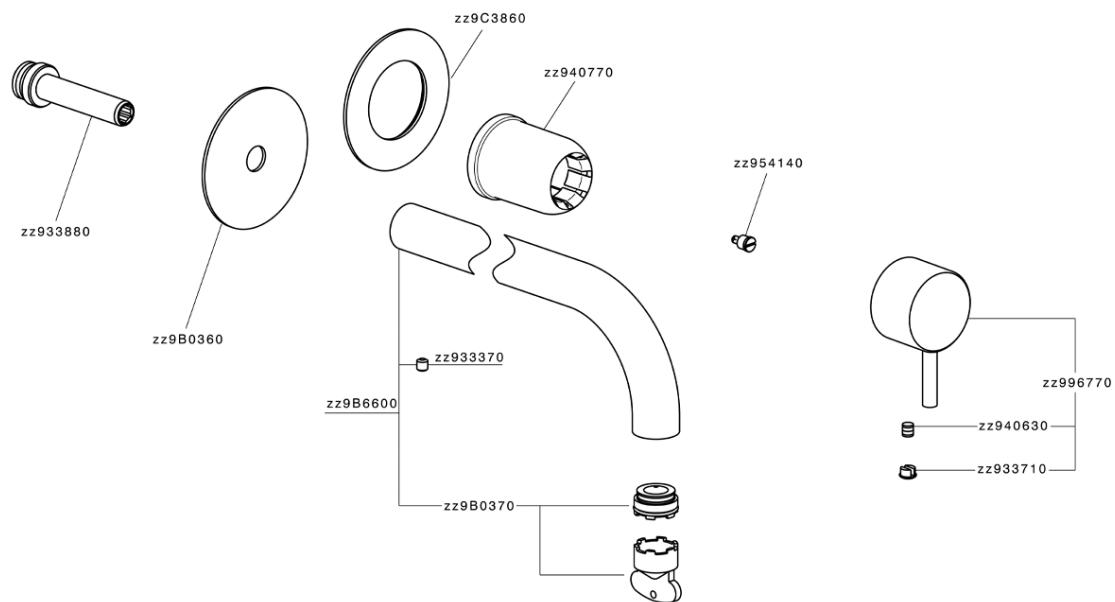

## Parte externa monomando lavabo de pared NUOVA LESS\_LN00551E

MODELO **LN00551E**

Parte externa monomando lavabo de pared,sin parte empotrada,caño L.250 mm,para art.Easy-Box ZA002450-ZA025510

### CARACTERÍSTICAS

Instalación **Empotrado**  
 Empotrado 1 **ZA002450**

## Parte esterna monomando lavabo de pared NUOVA LESS\_LN00551E

LN00551E

<https://es.cisal.it/parte-externa-monomando-lavabo-de-pared-nuova-less-ln00551e>

2026-04-30