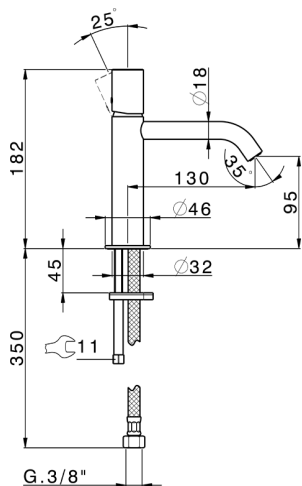

## Lavabo monomando large SMOOTH X32\_X3000504

MODELO **X3000504**

Lavabo monomando large, sin desagüe automático, latiguillos acero G.3/8", con palanca lisa, Inox AISI 316L

### CARACTERÍSTICAS

Recambio Cartucho **ZZ96550000**

**Cartucho Monomando 25 mm**

## Lavabo monomando large SMOOTH X32\_X3000504

X3000504

<https://es.cisal.it/lavabo-monomando-large-smooth-x32-x3000504>

2026-04-29