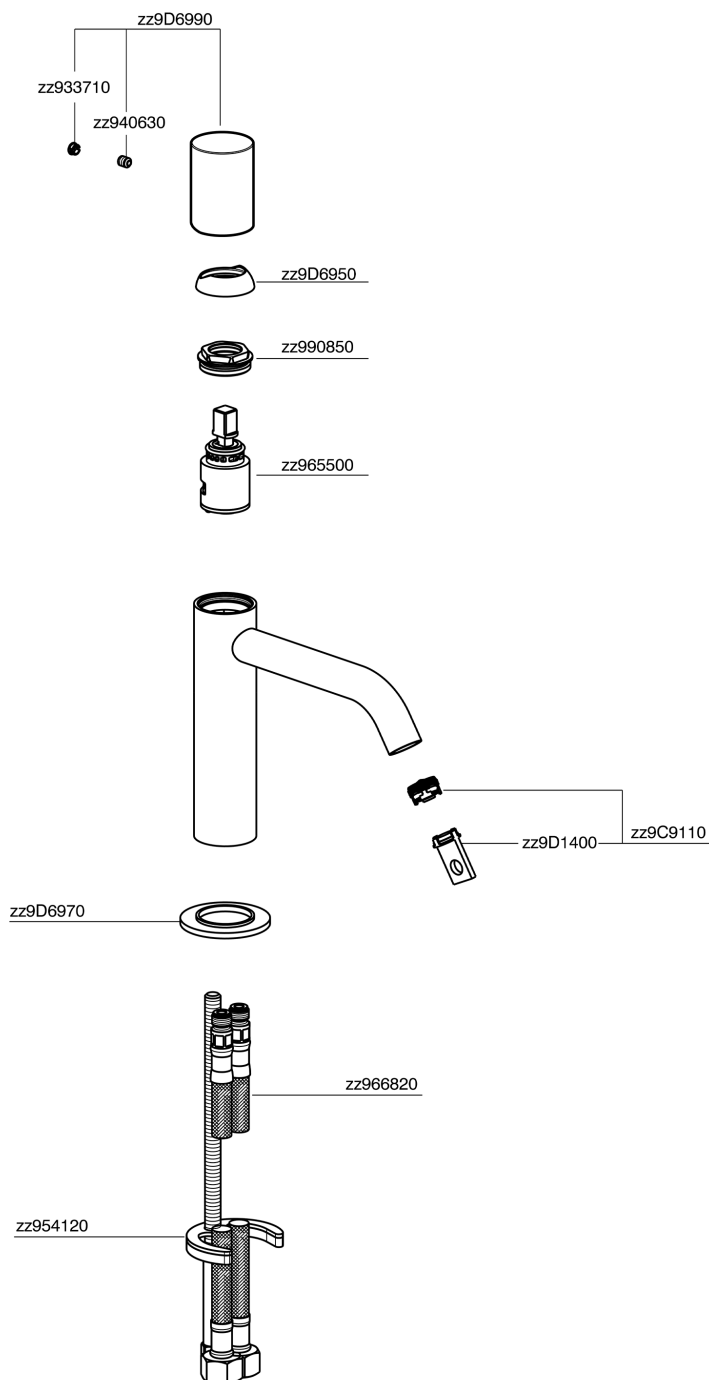

## Lavabo monomando large SMOOTH X32\_X3000504

MODELO **X3000504**

Lavabo monomando large, sin desagüe automático, latiguillos acero G.3/8", con palanca lisa, Inox AISI 316L

### ACABADOS DISPONIBLES

-  **D1** D1 Inox Cepillado
-  **5H** 5H Dark Brass Brushed
-  **5L** 5L Brushed Black Titanium
-  **5N** 5N Oro Rosa Cepillado

### CARACTERÍSTICAS

Recambio Cartucho **ZZ96550000**

**Cartucho Monomando 25 mm**

## Lavabo monomando large SMOOTH X32\_X3000504

X3000504

<https://es.cisal.it/lavabo-monomando-large-smooth-x32-x3000504>

2026-04-29