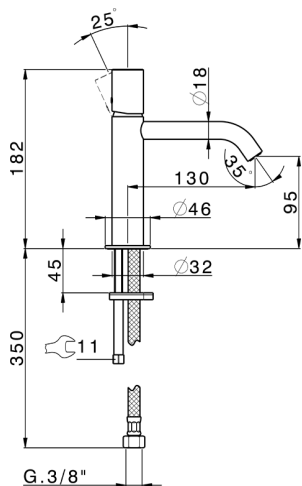

## Lavabo monomando large SMOOTH X32\_X3000504

MODELO **X3000504**

Lavabo monomando large, sin desagüe automático, latiguillos acero G.3/8", con palanca lisa, Inox AISI 316L

### CARACTERÍSTICAS

Recambio Cartucho **ZZ96550000**

**Cartucho Monomando 25 mm**

## Lavabo monomando large SMOOTH X32\_X3000504

X3000504

<https://es.cisal.it/lavabo-monomando-large-smooth-x32-x3000504>

2026-04-30