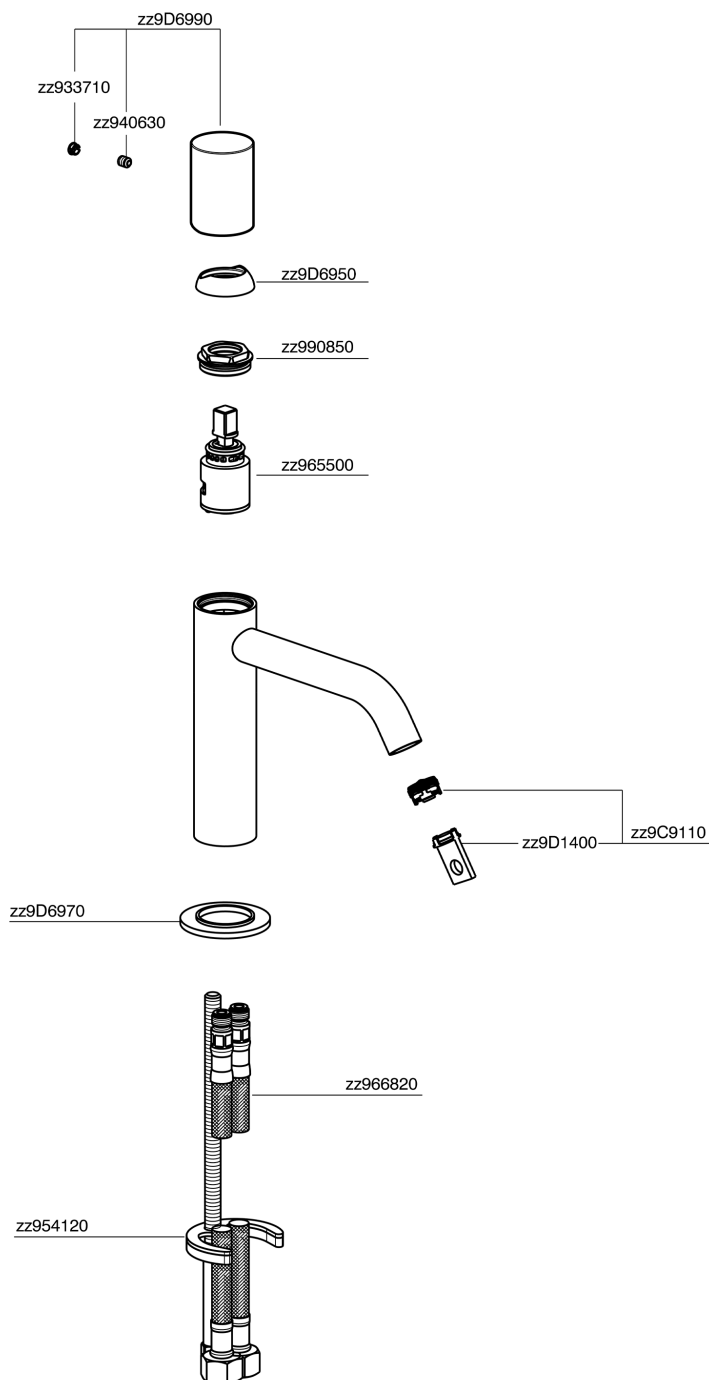

## Lavabo monomando large SMOOTH X32\_X3000504

MODELO **X3000504**

Lavabo monomando large, sin desagüe automático, latiguillos acero G.3/8", con palanca lisa, Inox AISI 316L

### ACABADOS DISPONIBLES

-  **D1** D1 Inox Cepillado
-  **5H** 5H Dark Brass Brushed
-  **5L** 5L Brushed Black Titanium
-  **5N** 5N Oro Rosa Cepillado

### CARACTERÍSTICAS

Recambio Cartucho **ZZ96550000**

**Cartucho Monomando 25 mm**

## Lavabo monomando large SMOOTH X32\_X3000504

X3000504

<https://es.cisal.it/lavabo-monomando-large-smooth-x32-x3000504>

2026-04-30