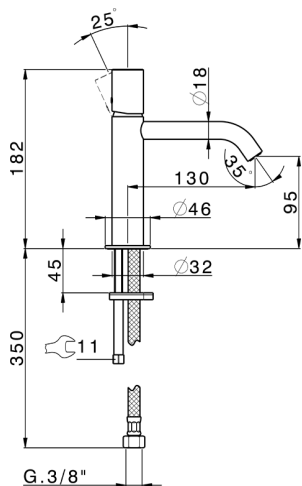

Lavabo monomando large SMOOTH X32_X3000504

MODELO **X3000504**

Lavabo monomando large, sin desagüe automático, latiguillos acero G.3/8", con palanca lisa, Inox AISI 316L

ACABADOS DISPONIBLES

-  **D1** D1 Inox Cepillado
-  **5H** 5H Dark Brass Brushed
-  **5L** 5L Brushed Black Titanium
-  **5N** 5N Oro Rosa Cepillado

CARACTERÍSTICAS

Recambio Cartucho **ZZ96550000**

Cartucho Monomando 25 mm

Lavabo monomando large SMOOTH X32_X3000504

X3000504

<https://es.cisal.it/lavabo-monomando-large-smooth-x32-x3000504>

2026-06-14