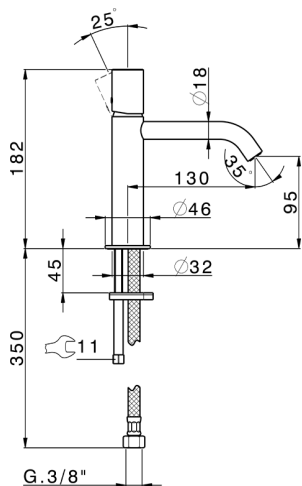

Lavabo monomando large SMOOTH X32_X3000504

MODELO **X3000504**

Lavabo monomando large, sin desagüe automático, latiguillos acero G.3/8", con palanca lisa, Inox AISI 316L

ACABADOS DISPONIBLES

-  **D1** D1 Inox Cepillado
-  **5H** 5H Dark Brass Brushed
-  **5L** 5L Brushed Black Titanium
-  **5N** 5N Oro Rosa Cepillado

CARACTERÍSTICAS

Recambio Cartucho **ZZ96550000**

Cartucho Monomando 25 mm

Lavabo monomando large SMOOTH X32_X3000504

X3000504

<https://es.cisal.it/lavabo-monomando-large-smooth-x32-x3000504>

2026-04-30