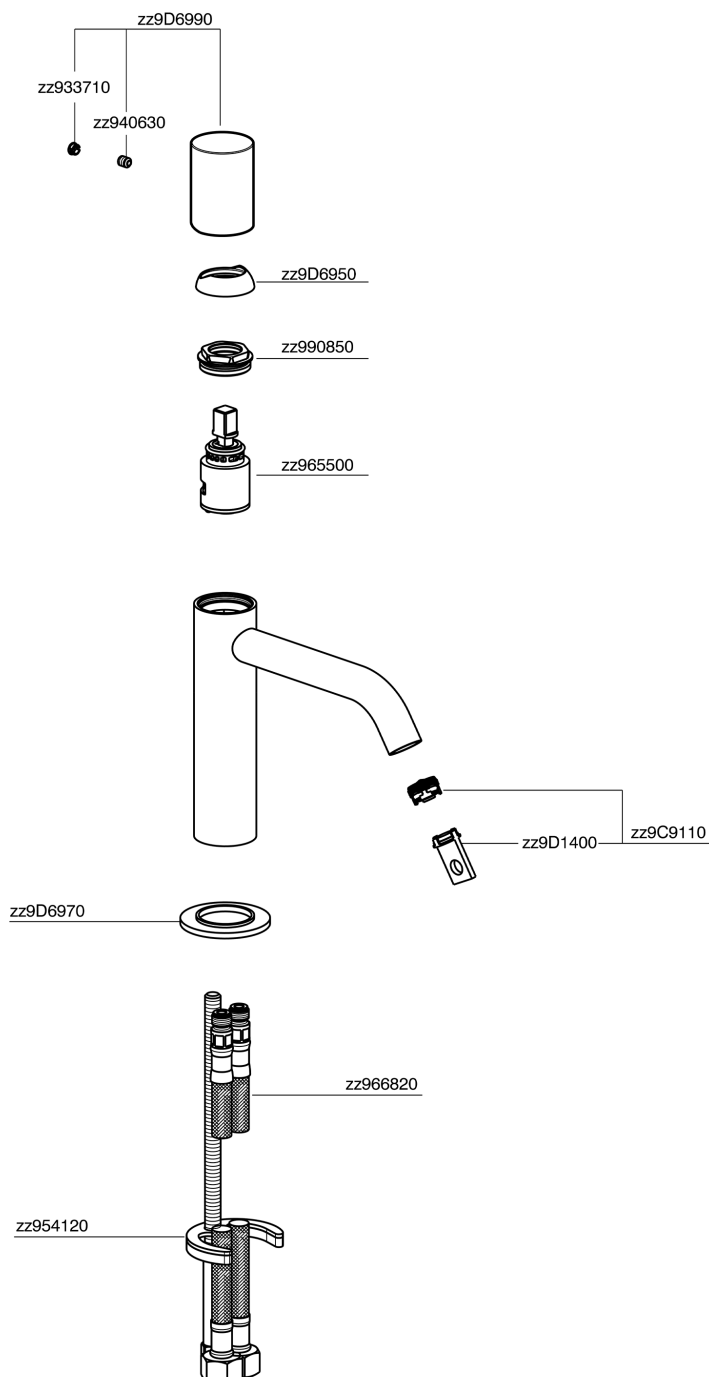

Lavabo monomando large SMOOTH X32_X3000504

MODELO **X3000504**

Lavabo monomando large, sin desagüe automático, latiguillos acero G.3/8", con palanca lisa, Inox AISI 316L

ACABADOS DISPONIBLES

-  **D1** D1 Inox Cepillado
-  **5H** 5H Dark Brass Brushed
-  **5L** 5L Brushed Black Titanium
-  **5N** 5N Oro Rosa Cepillado

CARACTERÍSTICAS

Recambio Cartucho **ZZ96550000**

Cartucho Monomando 25 mm

Lavabo monomando large SMOOTH X32_X3000504

X3000504

<https://es.cisal.it/lavabo-monomando-large-smooth-x32-x3000504>

2026-04-30