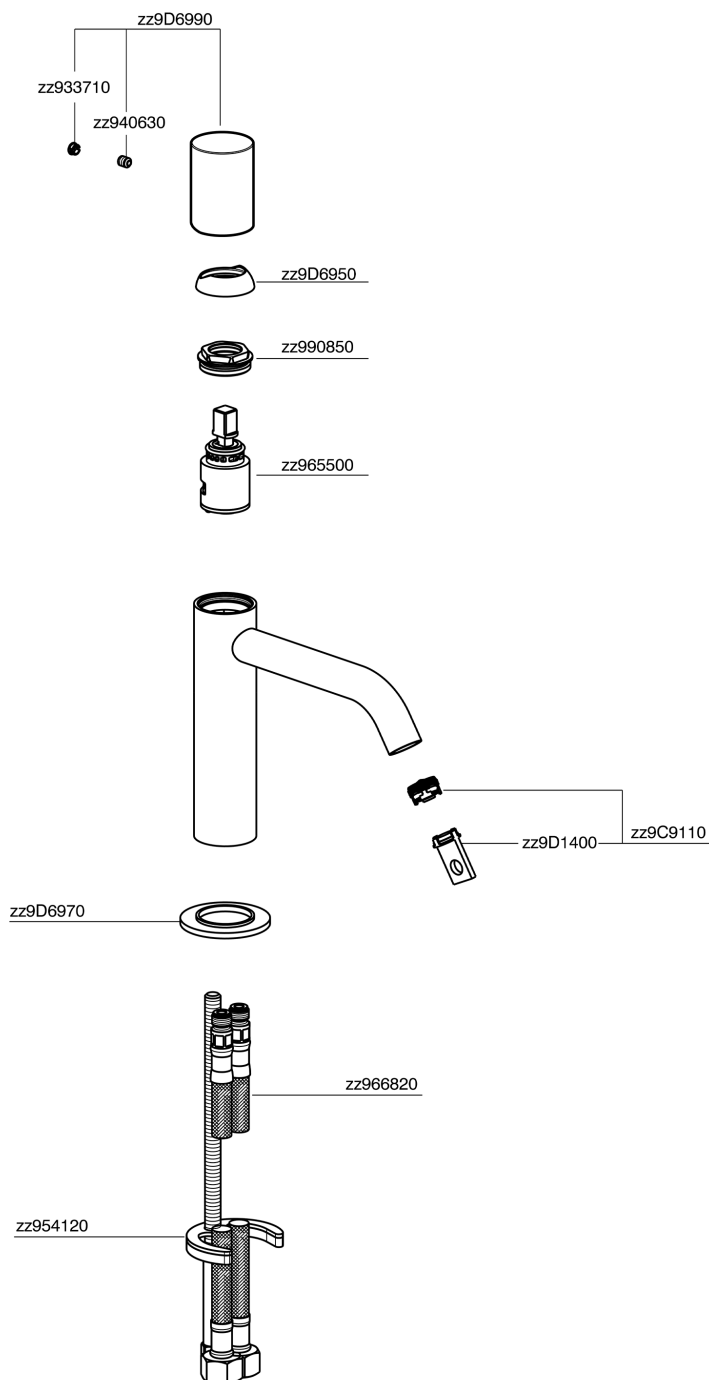

Lavabo monomando large SMOOTH X32_X3000504

MODELO **X3000504**

Lavabo monomando large, sin desagüe automático, latiguillos acero G.3/8", con palanca lisa, Inox AISI 316L

ACABADOS DISPONIBLES

-  **D1** D1 Inox Cepillado
-  **5H** 5H Dark Brass Brushed
-  **5L** 5L Brushed Black Titanium
-  **5N** 5N Oro Rosa Cepillado

CARACTERÍSTICAS

Recambio Cartucho **ZZ96550000**

Cartucho Monomando 25 mm

Lavabo monomando large SMOOTH X32_X3000504

X3000504

<https://es.cisal.it/lavabo-monomando-large-smooth-x32-x3000504>

2026-06-14