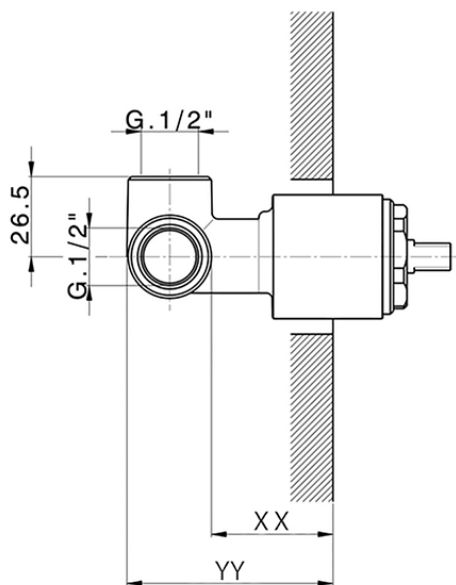

Parte externa monomando ducha empotrada ROADSTER ACCENT_RA003000

RA003000

<https://es.cisal.it/parte-externa-monomando-ducha-empotrada-roadster-accent-ra003000>

Piastra/Plate/Plaque/Platte/Placa

2-3mm: XX 27-47 YY 54-74

10mm: XX 16-40 YY 43-68

ZA005300

<https://es.cisal.it/parte-empotrada-monomando-ducha-empotrado-za005300>

2025-01-15