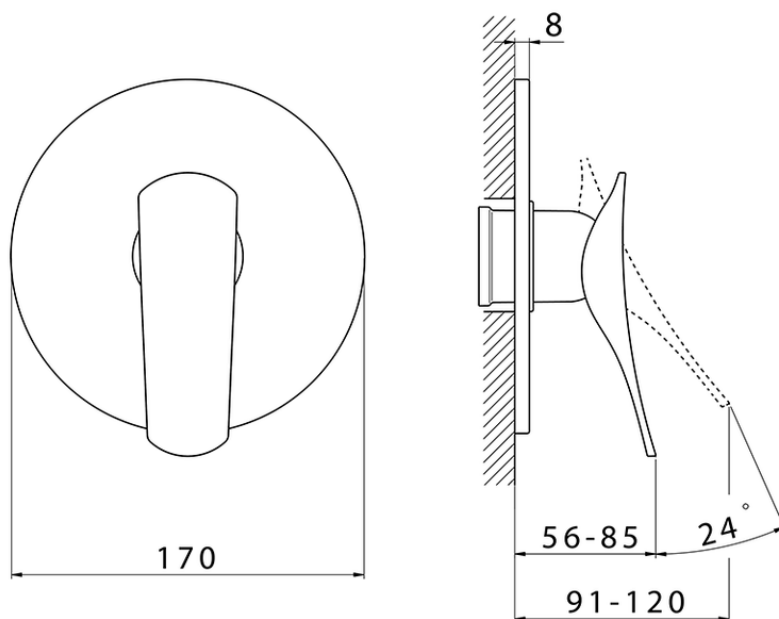

Parte externa monomando ducha empotrada ROADSTER ACCENT_RA003000

RA003000

<https://es.cisal.it/parte-externa-monomando-ducha-empotrada-roadster-accent-ra003000>

Piastra/Plate/Plaque/Platte/Placa

2-3mm: XX 27-47 YY 54-74

10mm: XX 16-40 YY 43-68

ZA005300

<https://es.cisal.it/parte-empotrada-monomando-ducha-empotrado-za005300>

2025-01-15