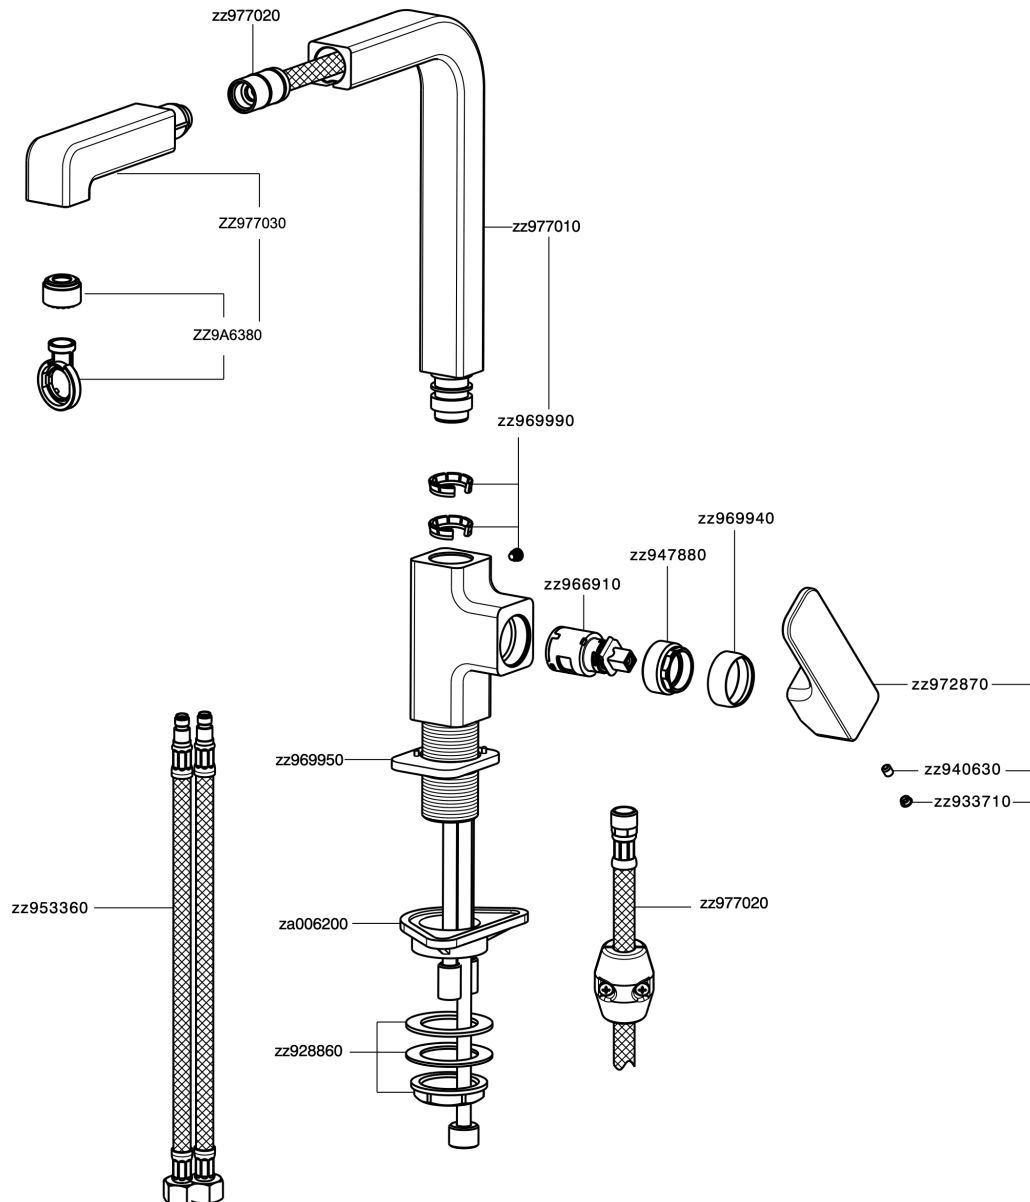

Fregadero monomando EnergySave ducha extraible KITCHEN_CU000575

CU000575

<https://es.cisal.it/fregadero-monomando-energysave-ducha-extraible-kitchen-cu000575>

2025-01-02