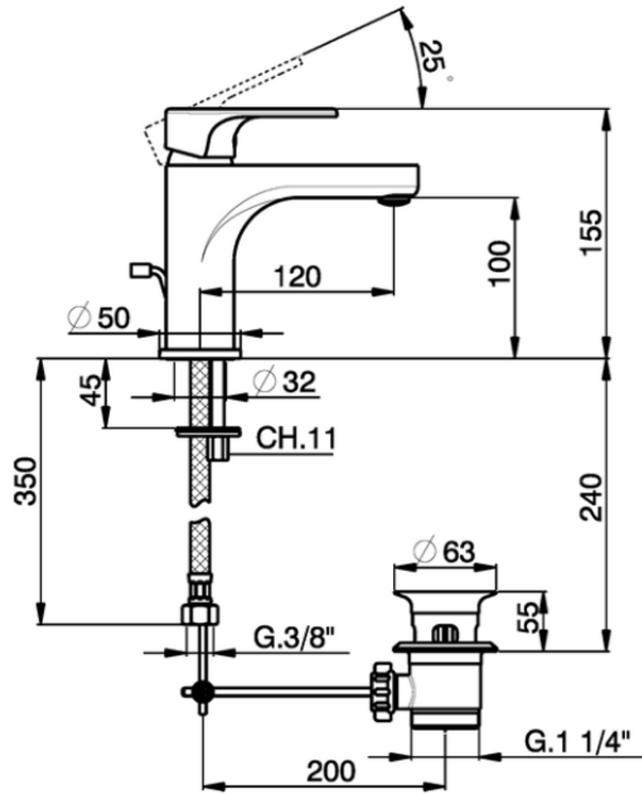

## Lavabo monomando large EnergySave ALMA\_A3000495

A3000495

<https://es.cisal.it/lavabo-monomando-large-energysave-alma-a3000495>

2026-05-03