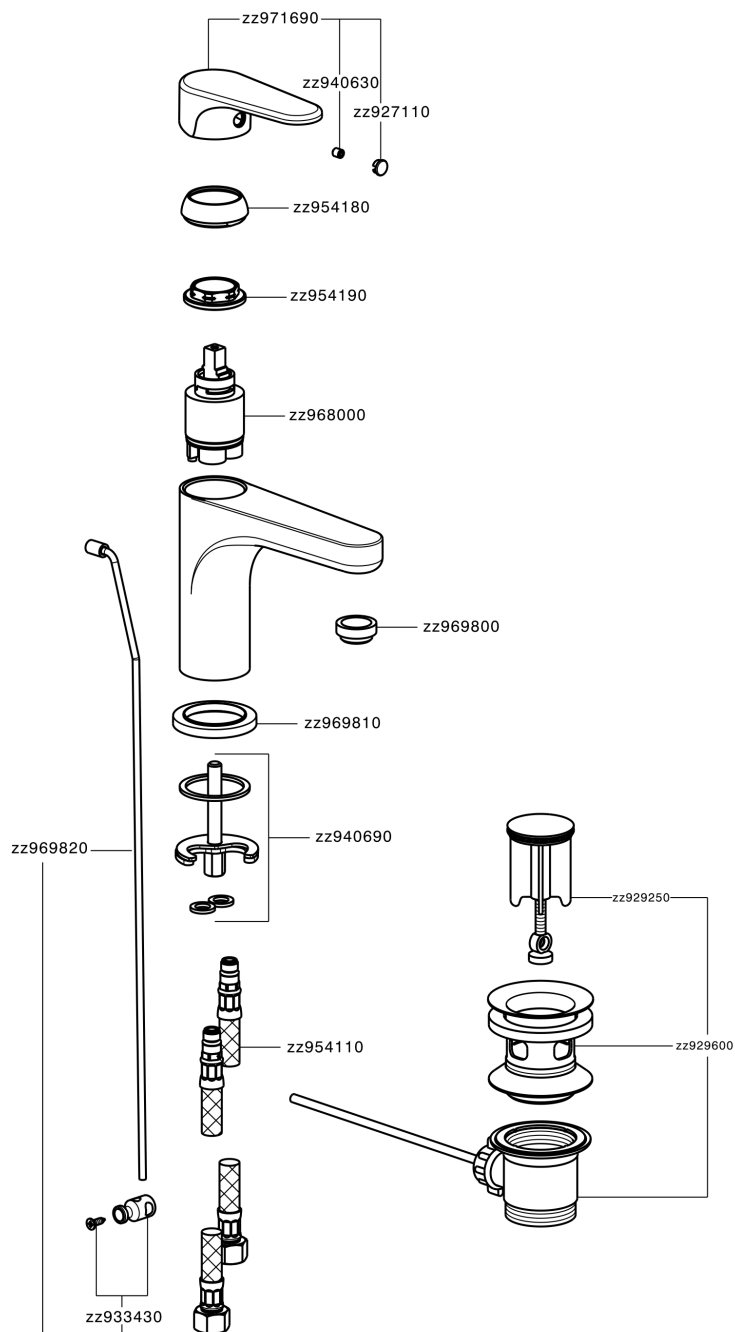

## Lavabo monomando large EnergySave ALMA\_A3000495

A3000495

<https://es.cisal.it/lavabo-monomando-large-energysave-alma-a3000495>

2026-05-03