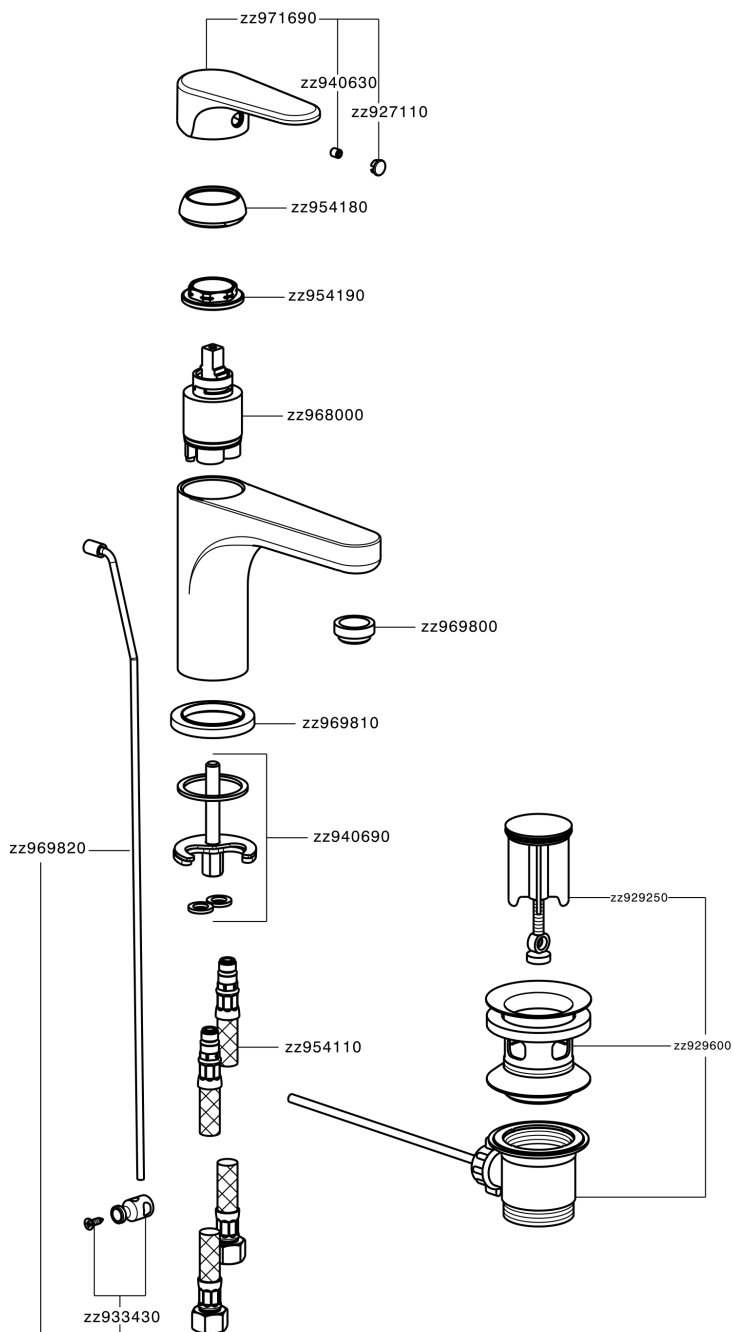

Lavabo monomando large EnergySave ALMA_A3000495

MODELO **A3000495**

Lavabo monomando large EnergySave, con desagüe automático 1"1/4, latiguillos acero G.3/8"

ACABADOS DISPONIBLES

-  **21** 21 Cromo
-  **2F** 2F Niquel Cepillado
-  **40** 40 Negro Mate

CARACTERÍSTICAS

Recambio Cartucho **ZZ96800000**

Cartucho Monomando 35 mm

EcoStop

La función EcoStop limita el caudal del agua aproximadamente el 50% de la salida máxima con una leve resistencia en la maneta. Basta con empujar ligeramente más allá de la mitad del tope sólo cuando se requiera la salida máxima de agua. Esto permitirá ahorrar hasta un 50% de agua.

EnergySave

Gracias al dispositivo EnergySave, si se acciona la maneta en la posición central únicamente saldrá agua fría, de modo que el calentador de agua no se pondrá en marcha y no se desperdiciará agua caliente, lo que supone un ahorro considerable de energía y costes. La temperatura puede ajustarse girando la maneta hacia la izquierda hasta alcanzar la temperatura deseada.

Lavabo monomando large EnergySave ALMA_A3000495

A3000495

<https://es.cisal.it/lavabo-monomando-large-energysave-alma-a3000495>

2026-05-03