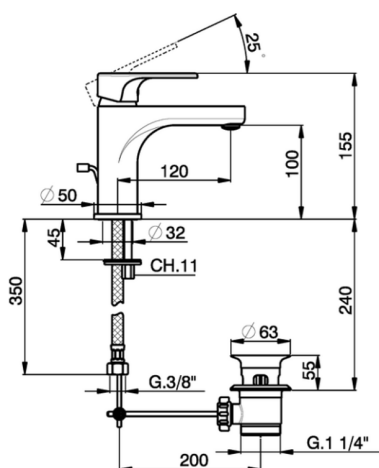

## Lavabo monomando large EnergySave ALMA\_A3000495

MODELO **A3000495**

Lavabo monomando large EnergySave, con desagüe automático 1"1/4, latiguillos acero G.3/8"

### CARACTERÍSTICAS

Recambio Cartucho **ZZ96800000**

**Cartucho Monomando 35 mm**