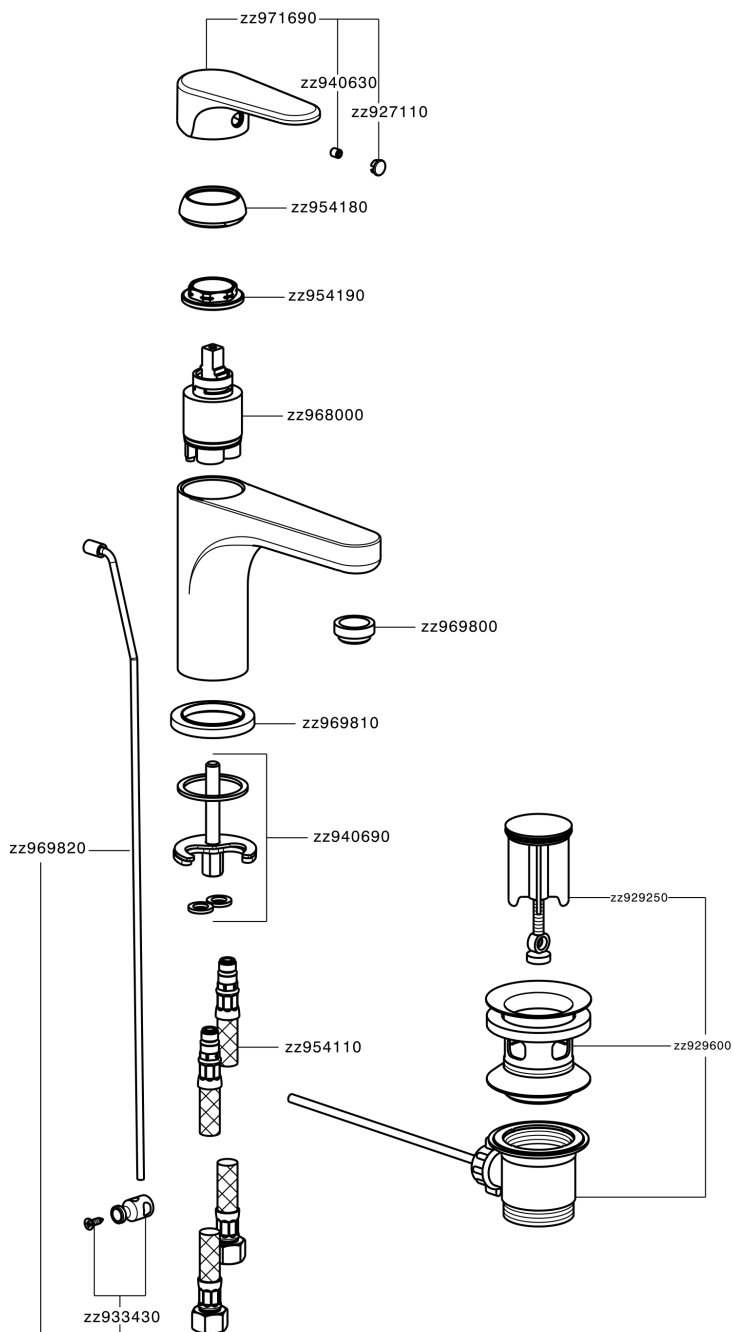

Lavabo monomando large EnergySave ALMA_A3000495

A3000495

<https://es.cisal.it/lavabo-monomando-large-energysave-alma-a3000495>

2026-05-03