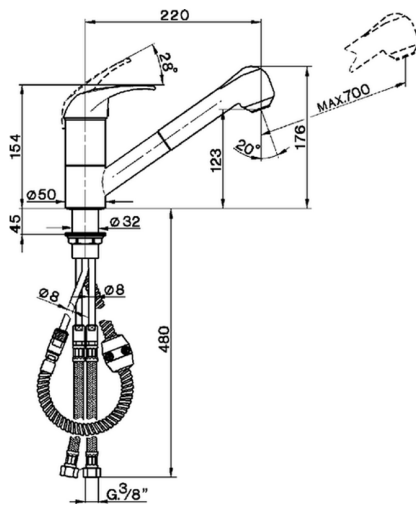

## Fregadero monomando ducha extraíble KITCHEN\_MG002570

MODELO **MG002570**

Fregadero monomando ducha extraíble, caño giratorio, duchita 2 funciones, flexible de Latón 150 cm

ACABADOS DISPONIBLES

**21** 21 Cromo

CARACTERÍSTICAS

Recambio Cartucho **ZZ92909000**

**Cartucho Monomando 43 mm**

2025-01-15