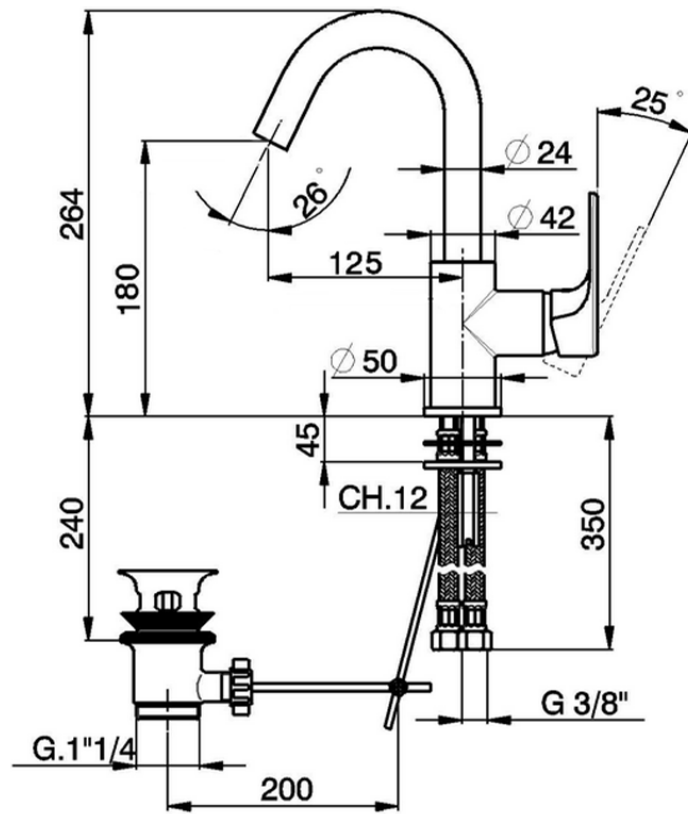

Lavabo monomando EnergySave ALMA_A3000475

A3000475

<https://es.cisal.it/lavabo-monomando-energysave-alma-a3000475>

2025-01-05