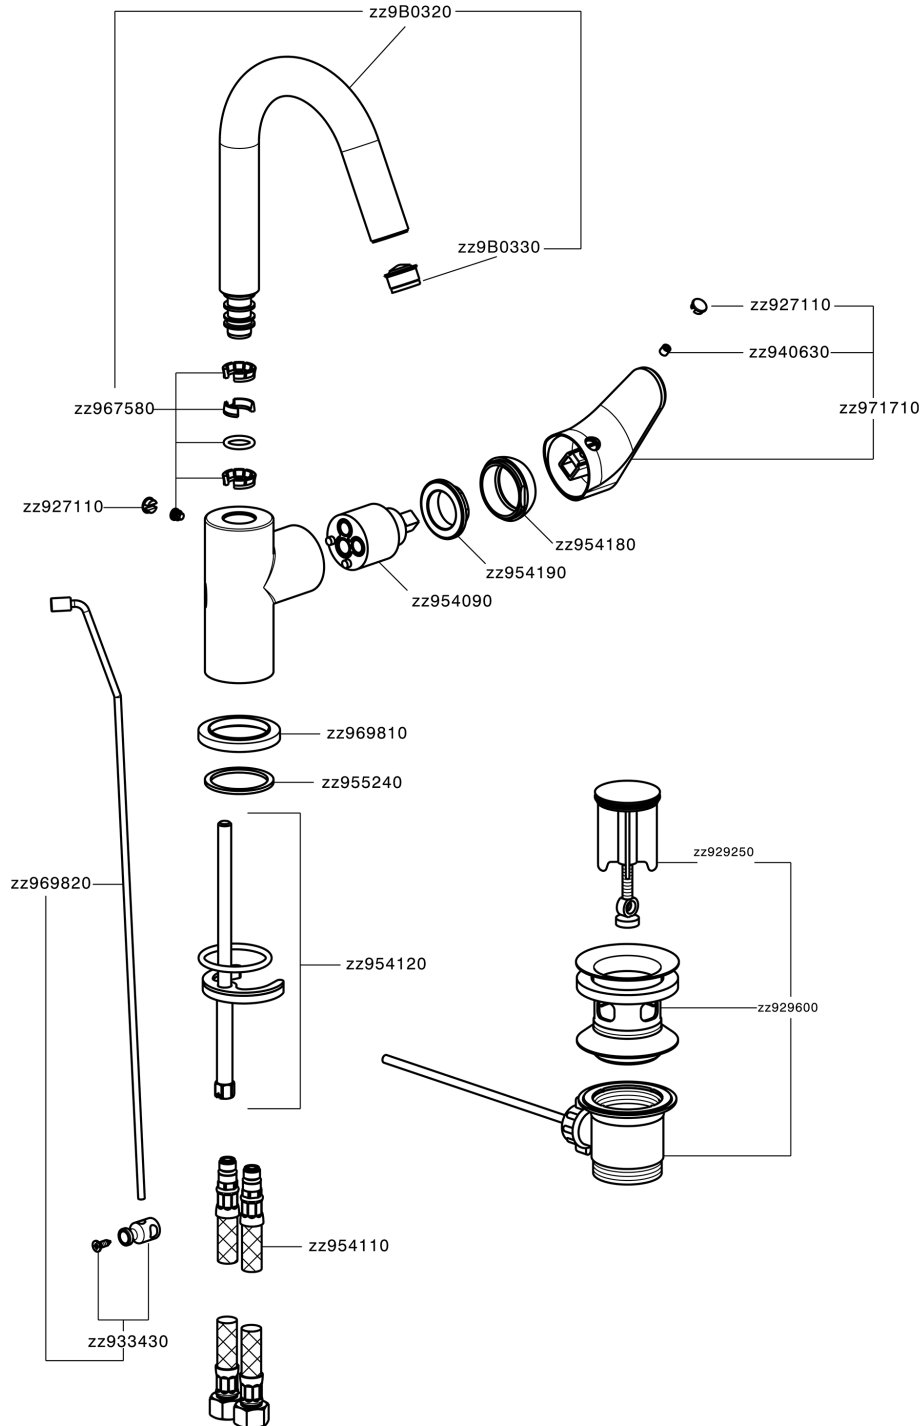

## Lavabo monomando EnergySave ALMA\_A3000475

A3000475

<https://es.cisal.it/lavabo-monomando-energysave-alma-a3000475>

2025-01-05