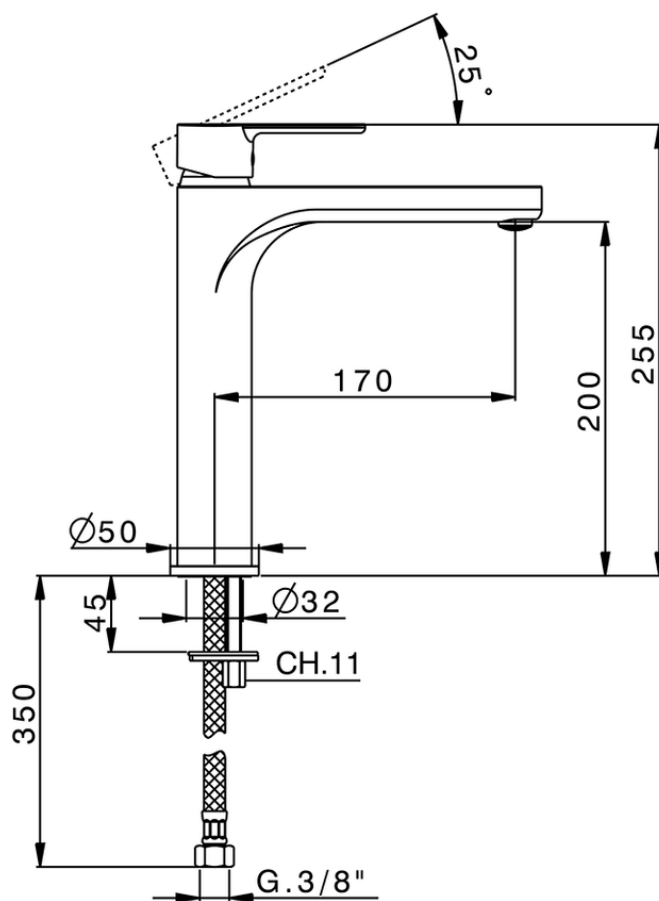

Lavabo monomando EnergySave TENDER_C2003545

C2003545

<https://es.cisal.it/lavabo-monomando-energysave-tender-c2003545>

2024-12-22