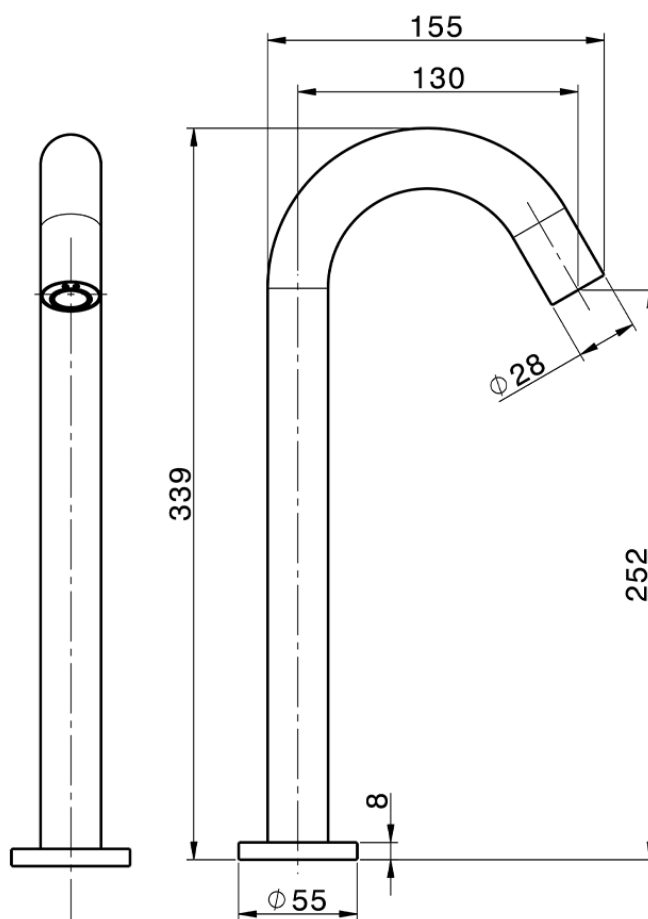

**Grifo sólo agua fría electrónico TRONIC\_TN000930**

TN000930

<https://es.cisal.it/grifo-solo-agua-fria-electronico-tronic-tn000930>

2026-06-15