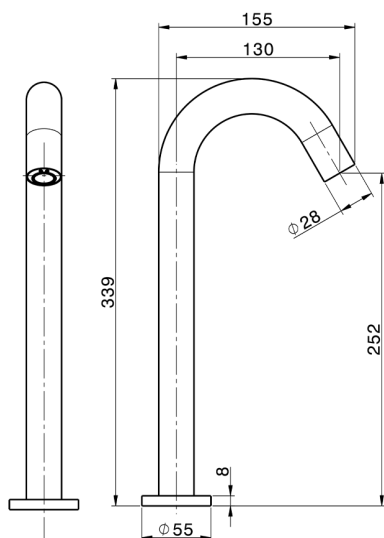

Grifo sólo agua fría electrónico TRONIC_TN000930

MODELO **TN000930**

Grifo sólo agua fría electrónico, sin desagüe automático, latiguillos acero 1/2" F, alimentación con red eléctrica y con baterías, baterías AA no incluidas

ACABADOS DISPONIBLES

CARACTERÍSTICAS

2026-06-15