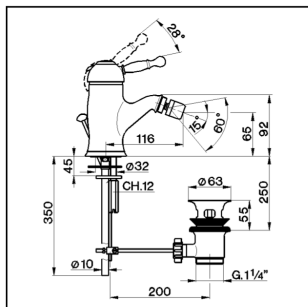

### AY 00055

- Monocomando bidet
- Single lever bidet mixer
- Einhand-Bidetbatterie
- Mitigeur bidet

| bar | PORTATA BOCCA DI EROGAZIONE *<br>SPOUT FLOW RATE<br>DURCHFLOSS WANNENEINLAUF<br>DEBIT BEC DEVERSEUR<br>l/min. |
|-----|---|
| 0.5 | 6   |
| 1   | 8   |
| 2   | 11.5  |
| 3   | 13.5  |
| 4   | 15.5  |
| 5   | 17.5  |