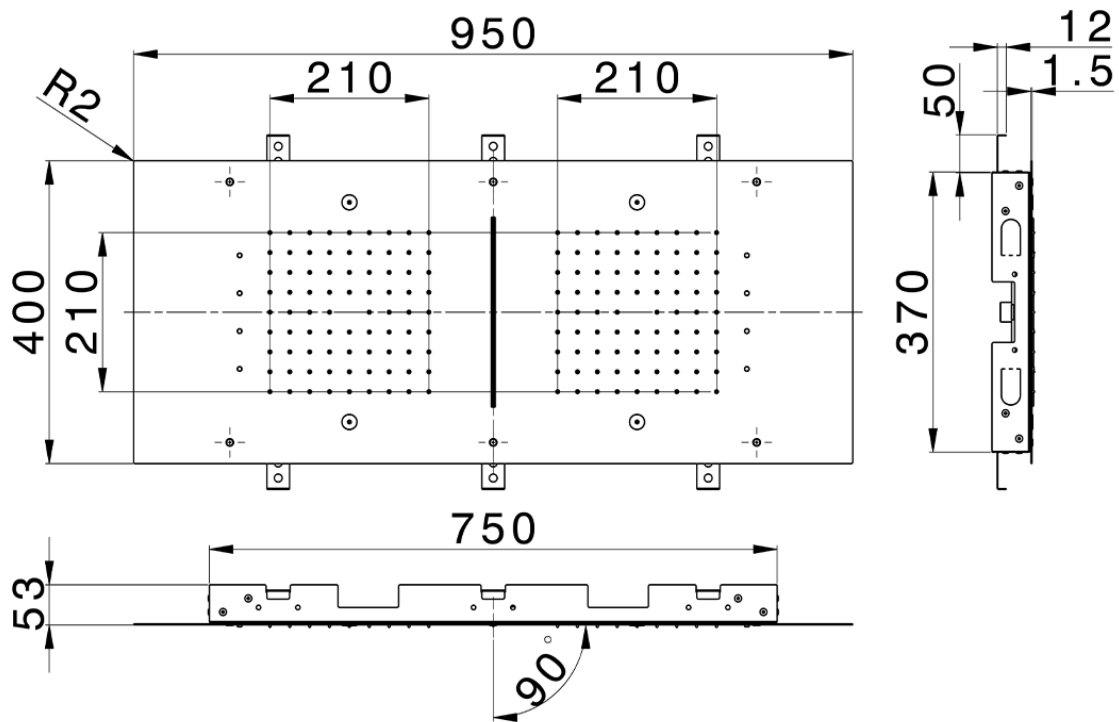

## Rociadores de techo 950x400 mm ZEN SHOWER\_ZS0C0385

ZS0C0385

<https://es.cisal.it/rociadores-de-techo-950x400-mm-zen-shower-zs0c0385>

2026-05-03