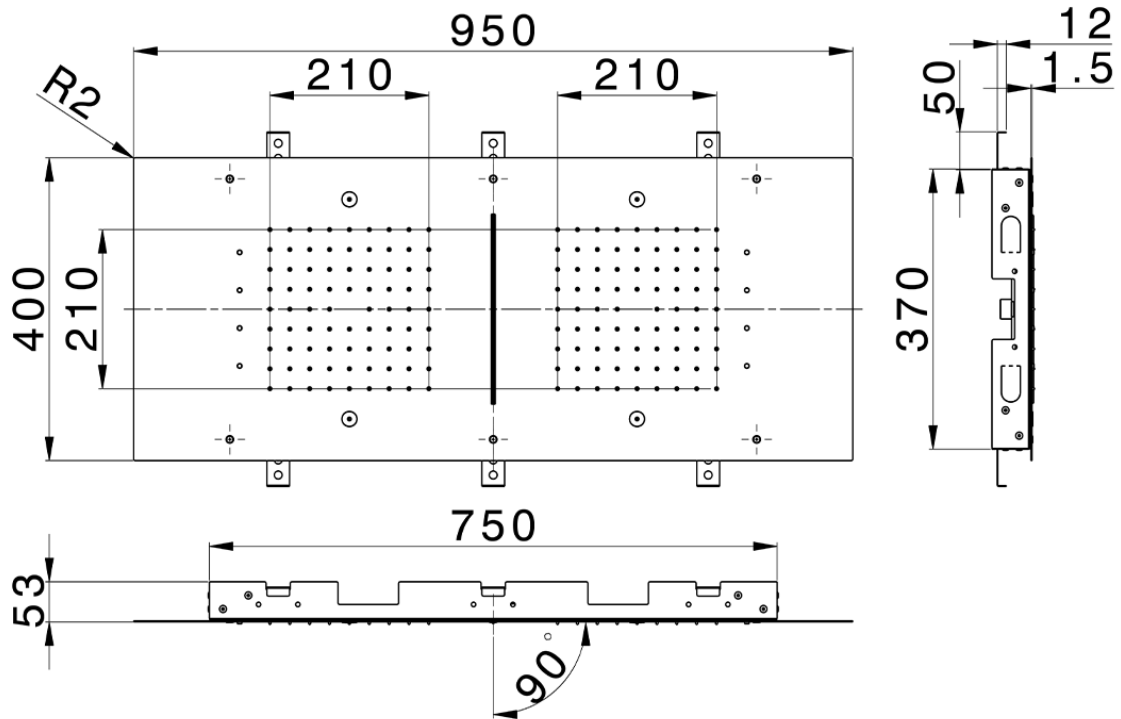

## Rociadores de techo 950x400 mm ZEN SHOWER\_ZS0C0385

ZS0C0385

<https://es.cisal.it/rociadores-de-techo-950x400-mm-zen-shower-zs0c0385>

2026-05-01