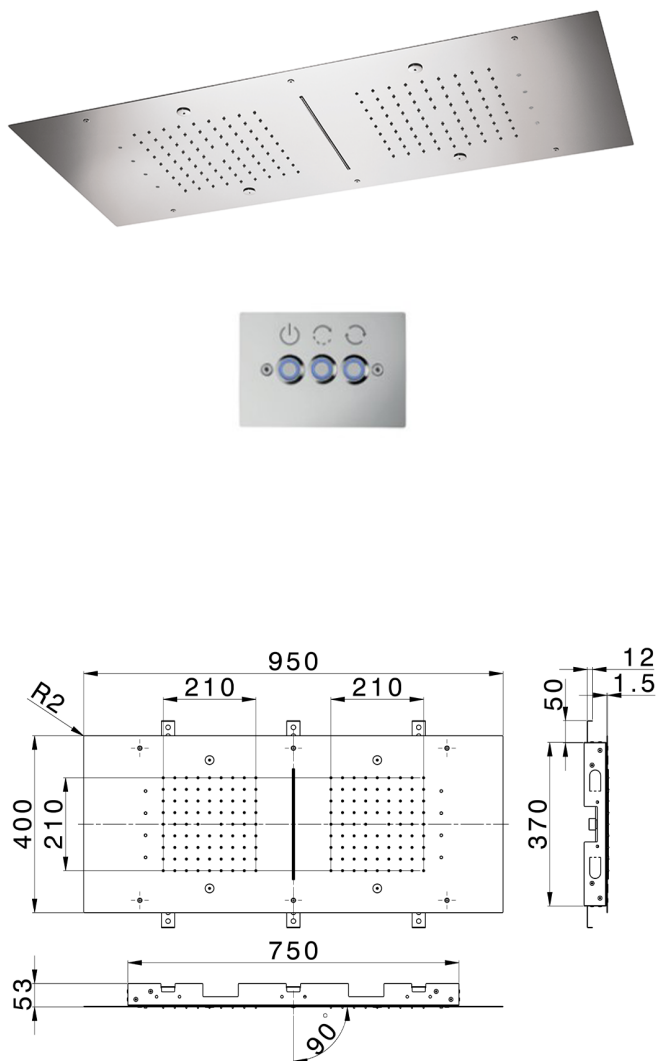

Rociadores de techo 950x400 mm ZEN SHOWER_ZS0C0385

MODELO **ZS0C0385**

Rociadores de techo 950x400 mm, funciones 2 lluvias, nebulizador, funciones cascada, cromoterapia, con teclado empotrado incluido, acero inoxidable AISI 304

ACABADOS DISPONIBLES

-  **D1** D1 Inox Cepillado
-  **40** 40 Negro Mate
-  **4Q** 4Q Blanco Mate
-  **D2** D2 Inox brillo

CARACTERÍSTICAS

2026-05-03