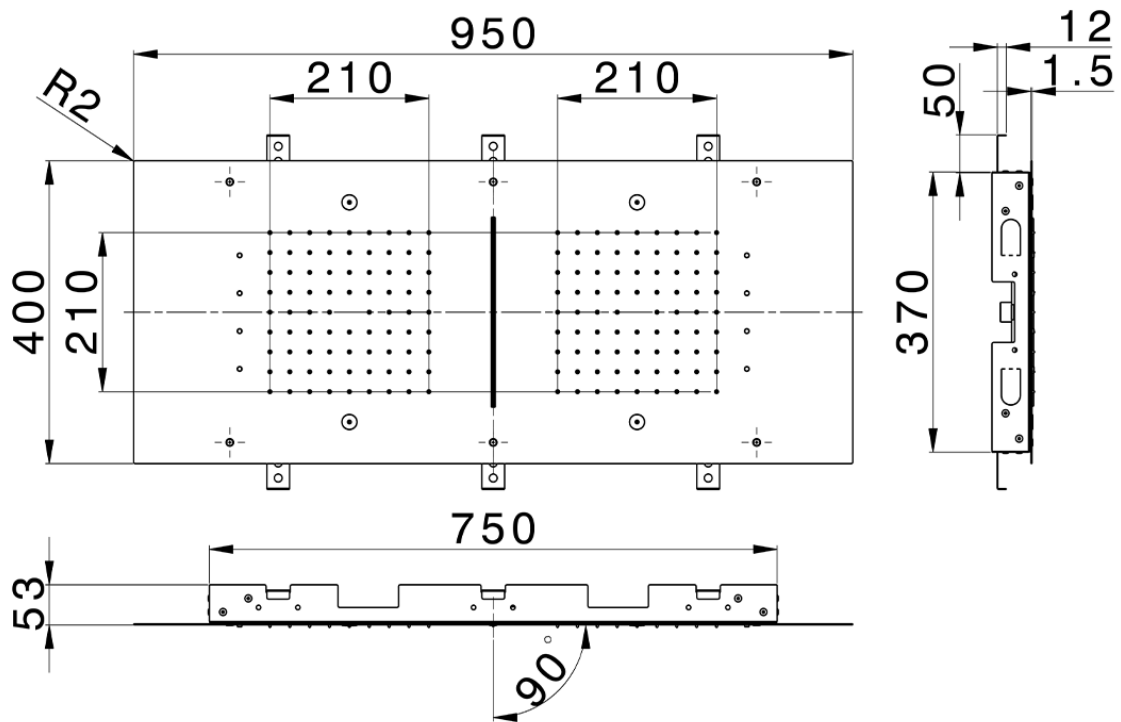

Rociadores de techo 950x400 mm ZEN SHOWER_ZS0C0385

ZS0C0385

<https://es.cisal.it/rociadores-de-techo-950x400-mm-zen-shower-zs0c0385>

2026-05-01