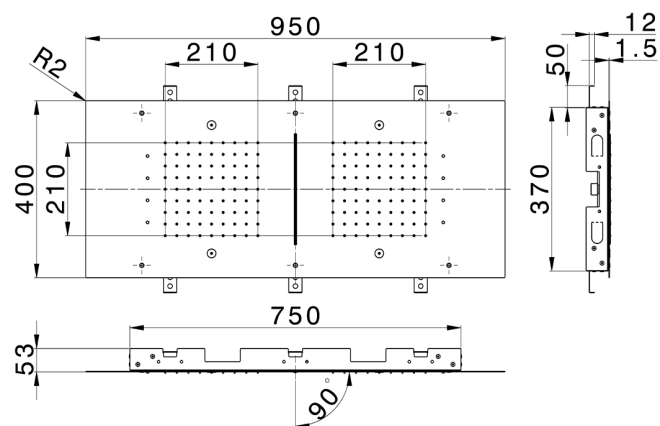

Rociadores de techo 950x400 mm ZEN SHOWER_ZS0C0385

MODELO **ZS0C0385**

Rociadores de techo 950x400 mm, funciones 2 lluvias, nebulizador, funciones cascada, cromoterapia, con teclado empotrado incluido, acero inoxidable AISI 304