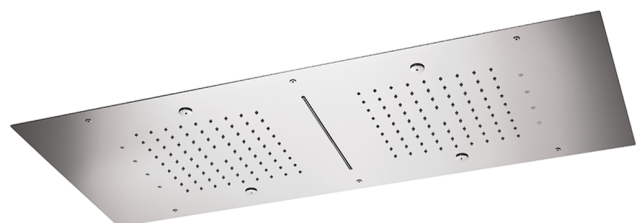

Rociadores de techo 950x400 mm ZEN SHOWER_ZS0C0385

MODELO **ZS0C0385**

Rociadores de techo 950x400 mm, funciones 2 lluvias, nebulizador, funciones cascada, cromoterapia, con teclado empotrado incluido, acero inoxidable AISI 304

ACABADOS DISPONIBLES

-  **D1** D1 Inox Cepillado
-  **40** 40 Negro Mate
-  **4Q** 4Q Blanco Mate
-  **D2** D2 Inox brillo

CARACTERÍSTICAS

2026-05-01