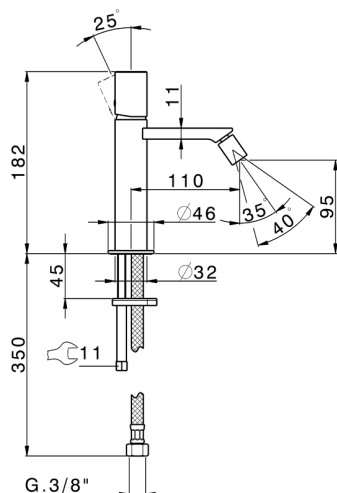

## Bidé monomando SMOOTH X32\_X4000564

MODELO **X4000564**

Bidé monomando, sin desagüe automático, latiguillos acero G.3/8", con palanca lisa, Inox AISI 316L

### CARACTERÍSTICAS

Recambio Cartucho **ZZ96550000**

**Cartucho Monomando 25 mm**