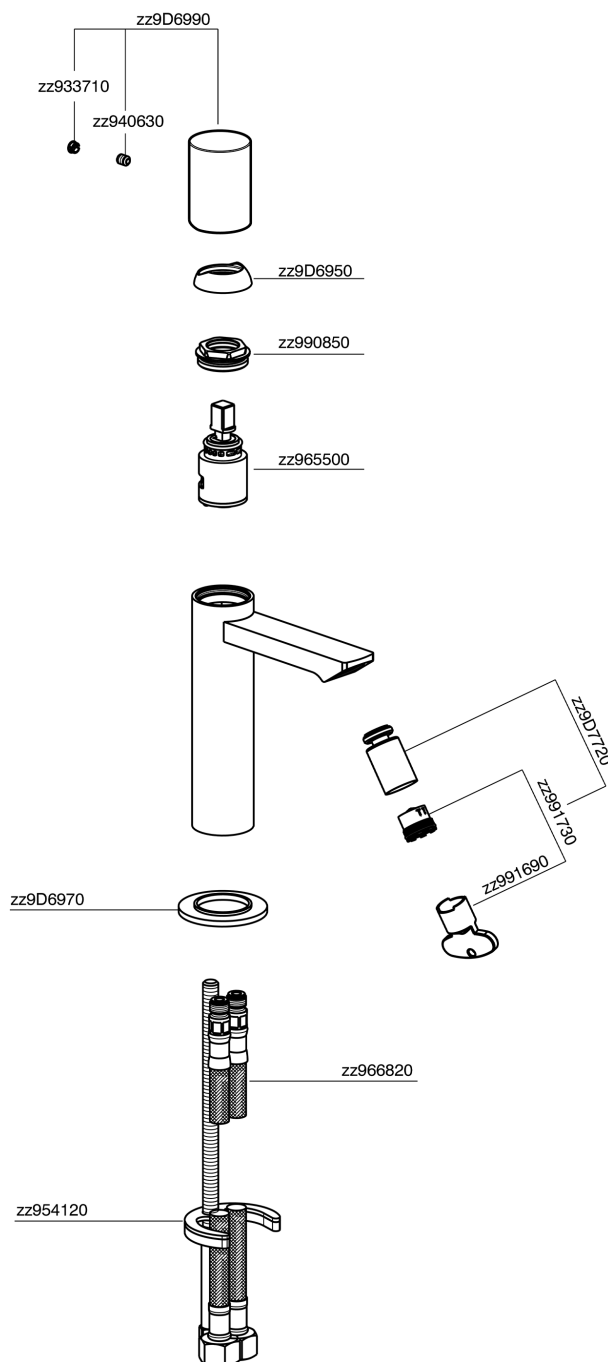

Bidé monomando SMOOTH X32_X4000564

X4000564

<https://es.cisal.it/bide-monomando-smooth-x32-x4000564>

2026-04-30