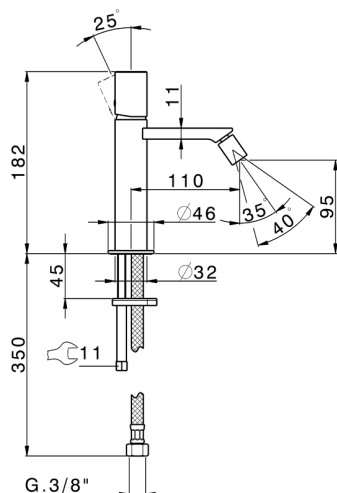

Bidé monomando SMOOTH X32_X4000564

MODELO **X4000564**

Bidé monomando, sin desagüe automático, latiguillos acero G.3/8", con palanca lisa, Inox AISI 316L

ACABADOS DISPONIBLES

-  **D1** D1 Inox Cepillado
-  **5H** 5H Dark Brass Brushed
-  **5L** 5L Brushed Black Titanium
-  **5N** 5N Oro Rosa Cepillado

CARACTERÍSTICAS

Recambio Cartucho **ZZ96550000**

Cartucho Monomando 25 mm

Bidé monomando SMOOTH X32_X4000564

X4000564

<https://es.cisal.it/bide-monomando-smooth-x32-x4000564>

2026-06-19