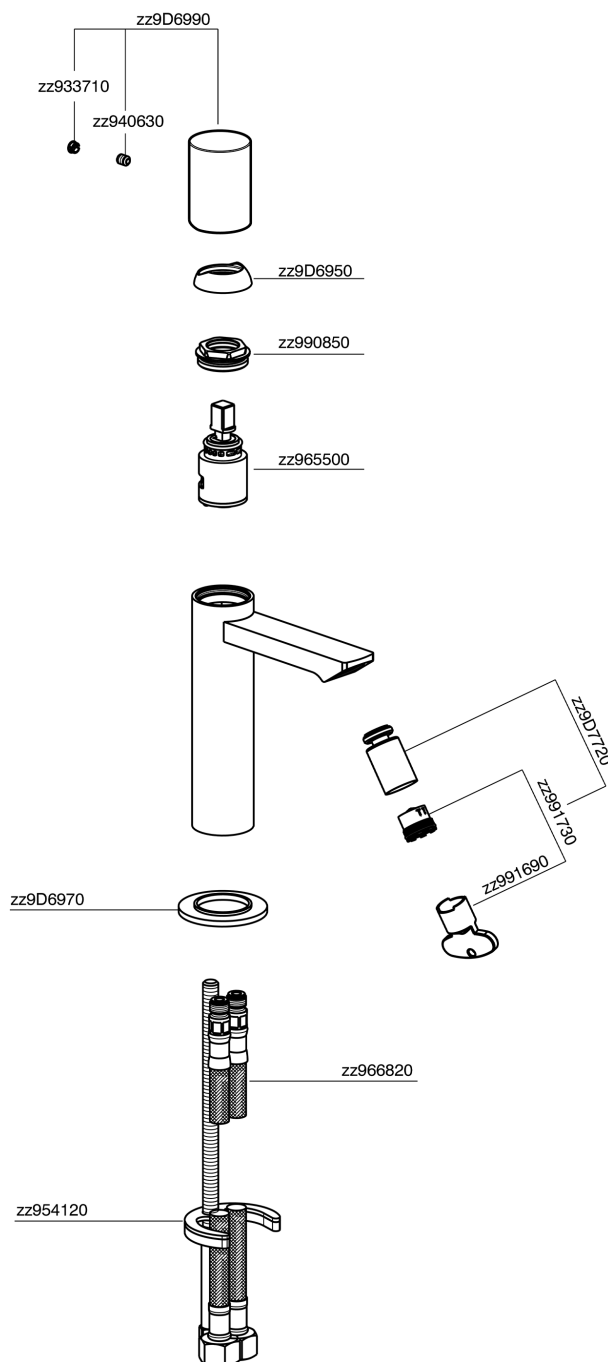

Bidé monomando SMOOTH X32_X4000564

X4000564

<https://es.cisal.it/bide-monomando-smooth-x32-x4000564>

2026-06-15