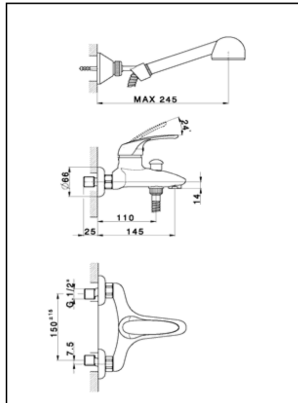

## Bañera monomando FLASH\_FL000130

### FL 00012 (FL00013)

NR.	DESCRIZIONE DESCRIPTION BESCHREIBUNG DESCRIPTION	N.CODICE CODE NO. WERSKNR. NR.CODE	NR.	DESCRIZIONE DESCRIPTION BESCHREIBUNG DESCRIPTION	N.CODICE CODE NO. WERSKNR. NR.CODE	NR.	DESCRIZIONE DESCRIPTION BESCHREIBUNG DESCRIPTION	N.CODICE CODE NO. WERSKNR. NR.CODE
1	Leva monomando "FL" Lever "FL" Hebel "FL" Levier "FL"	ZZ940780	5	Eccentrico con rosone Excentric connection with escutcheon S - Anschluss m.Rosette Excentrique + rosace	ZZ927300	9	Deviazione automatica per gruppi vasca Diverter-new model Umsteller Inverseur B/D	ZZ928430
1-1	Grano punta coppa inox M5x6 Screw-stainless steel M5x6 Madenschraube M.5x6 Vis speciale inox M5x6	ZZ940630	5-1	Guarnizione NBR 90 SH. 24x16x2,7 Gasket NBR 90 SH. 24x16x2,7 Dichtung NBR 90 SH. 24x14x2,7 Joint NBR 90 SH. 24x14x2,7	ZZ926890	10	Supporto duplex esterno Hook for handshower Wandhalter Support mural	ZZ940680
1-2	Piachetta per leva Cap for lever Abdeckkappe f/Hebel Plaquette levier	ZZ927100	6	Eccentrico con rosone Excentric connection with escutcheon S - Anschluss m.Rosette Excentrique + rosace	ZZ928480	11	Doccia Globo Handshower Globo Handbrause Globo Douchette Globo	DS014020
2	Copricartuccia senza ideogrammi Escutcheon cartridge without ideogram Abdeckkappe ohne Ideogramm Couvre-cartouche sans ideogramme	ZZ940650	7	Flessibile 150cm Ø14 1/2"x1/2" Flex 150cm Ø14 1/2"x1/2" Brauseschlauch 150cm Ø14 1/2"x1/2" Flex 150cm Ø14 1/2"x1/2"	ZA009000			
3	Calotta bloccaggio cartuccia Nut for mixing valve Mutter f/kartusche Ecorou pour cartouche	ZZ940660	8	Aeratore M.24x1 IC Mousseur M.24x1 IC Perlator M.24x1 IC Mousseur M.24x1 IC	ZZ928500			
4	Cartuccia monomando Mixing valve Kartusche Cartouche mitigeurs	ZZ940340	8-1	Cartuccia per aeratore M.24x1 Mousseur cartridge M.24x1 Kart.f/Perlator M.24x1 Cartouche x mousseur M.24x1	ZZ927260			