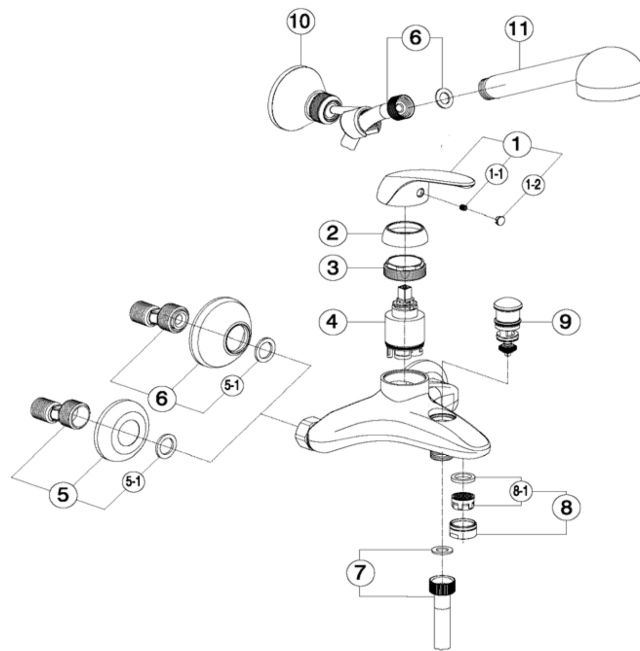

## Bañera monomando FLASH\_FL000130

### FL 00012 (FL00013)

NR.	DESCRIZIONE DESCRIPTION BESCHREIBUNG DESCRIPTION	N.CODICE CODE NO. WERSKNR. NR.CODE	NR.	DESCRIZIONE DESCRIPTION BESCHREIBUNG DESCRIPTION	N.CODICE CODE NO. WERSKNR. NR.CODE	NR.	DESCRIZIONE DESCRIPTION BESCHREIBUNG DESCRIPTION	N.CODICE CODE NO. WERSKNR. NR.CODE
1	Leva monomando "FL" Lever "FL" Hebel "FL" Levier "FL"	ZZ940780	5	Eccentrico con rosone Excentric connection with escutcheon S - Anschluss m.Rosette Excentrique + rosace	ZZ927300	9	Deviazione automatica per gruppi vasca Diverter-new model Umsteller Inverseur B/D	ZZ928430
1-1	Grano punta coppa inox M5x6 Screw-stainless steel M5x6 Madenschraube M.5x6 Vis speciale inox M5x6	ZZ940630	5-1	Guarnizione NBR 90 SH. 24x16x2,7 Gasket NBR 90 SH. 24x16x2,7 Dichtung NBR 90 SH. 24x14x2,7 Joint NBR 90 SH. 24x14x2,7	ZZ926890	10	Supporto duplex esterno Hook for handshower Wandhalter Support mural	ZZ940680
1-2	Piachetta per leva Cap for lever Abdeckkappe f/Hebel Plaquette levier	ZZ927100	6	Eccentrico con rosone Excentric connection with escutcheon S - Anschluss m.Rosette Excentrique + rosace	ZZ928480	11	Doccia Globo Handshower Globo Handbrause Globo Douchette Globo	DS014020
2	Copricartuccia senza ideogrammi Escutcheon cartridge without ideogram Abdeckkappe ohne Ideogramm Couvre-cartouche sans ideogramme	ZZ940650	7	Flessibile 150cm Ø14 1/2"x1/2" Flex 150cm Ø14 1/2"x1/2" Brauseschlauch 150cm Ø14 1/2"x1/2" Flex 150cm Ø14 1/2"x1/2"	ZA009000			
3	Calotta bloccaggio cartuccia Nut for mixing valve Mutter f/kartusche Ecorou pour cartouche	ZZ940660	8	Aeratore M.24x1 IC Mousseur M.24x1 IC Perlator M.24x1 IC Mousseur M.24x1 IC	ZZ928500			
4	Cartuccia monomando Mixing valve Kartusche Cartouche mitigeurs	ZZ940340	8-1	Cartuccia per aeratore M.24x1 Mousseur cartridge M.24x1 Kart.f/Perlator M.24x1 Cartouche x mousseur M.24x1	ZZ927260			