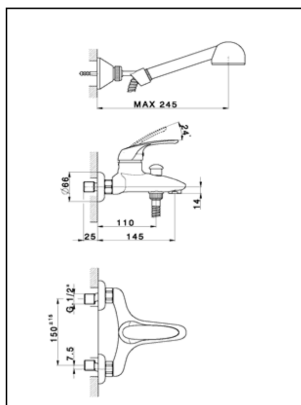

Bañera monomando FLASH_FL000130

cisal

FL 00012 (FL00013)

NR.	DESCRIZIONE DESCRIPTION BESCHREIBUNG DESCRIPTION	N.CODICE CODE NO. WERSKNR. NR.CODE	NR.	DESCRIZIONE DESCRIPTION BESCHREIBUNG DESCRIPTION	N.CODICE CODE NO. WERSKNR. NR.CODE	NR.	DESCRIZIONE DESCRIPTION BESCHREIBUNG DESCRIPTION	N.CODICE CODE NO. WERSKNR. NR.CODE
1	Leva monomando "FL" Lever "FL" Hebel "FL" Levier "FL"	ZZ940780	5	Eccentrico con rosone Excentric connection with escutcheon S - Anschluss m.Rosette Excentrique + rosace	ZZ927300	9	Deviazione automatica per gruppi vasca Diverter-new model Umsteller Inverseur B/D	ZZ928430
1-1	Grano punta coppa inox M5x6 Screw-stainless steel M5x6 Madenschraube M.5x6 Vis speciale inox M5x6	ZZ940630	5-1	Guarnizione NBR 90 SH. 24x16x2,7 Gasket NBR 90 SH. 24x16x2,7 Dichtung NBR 90 SH. 24x14x2,7 Joint NBR 90 SH. 24x14x2,7	ZZ926890	10	Supporto duplex esterno Hook for handshower Wandhalter Support mural	ZZ940680
1-2	Piachetta per leva Cap for lever Abdeckkappe f/Hebel Plaquette levier	ZZ927100	6	Eccentrico con rosone Excentric connection with escutcheon S - Anschluss m.Rosette Excentrique + rosace	ZZ928480	11	Doccia Globo Handshower Globo Handbrause Globo Douchette Globo	DS014020
2	Copricartuccia senza ideogrammi Escutcheon cartridge without ideogram Abdeckkappe ohne Ideogramm Couvre-cartouche sans ideogramme	ZZ940650	7	Flessibile 150cm Ø14 1/2"x1/2" Flex 150cm Ø14 1/2"x1/2" Brauseschlauch 150cm Ø14 1/2"x1/2" Flex 150cm Ø14 1/2"x1/2"	ZA009000			
3	Calotta bloccaggio cartuccia Nut for mixing valve Mutter f/kartusche Ecrou pour cartouche	ZZ940660	8	Aeratore M.24x1 IC Mousseur M.24x1 IC Perlator M.24x1 IC Mousseur M.24x1 IC	ZZ928500			
4	Cartuccia monomando Mixing valve Kartusche Cartouche mitigeurs	ZZ940340	8-1	Cartuccia per aeratore M.24x1 Mousseur cartridge M.24x1 Kart.f/Perlator M.24x1 Cartouche x mousseur M.24x1	ZZ927260			

FL000130

<https://es.cisal.it/banera-monomando-flash-fl000130>

2026-05-04