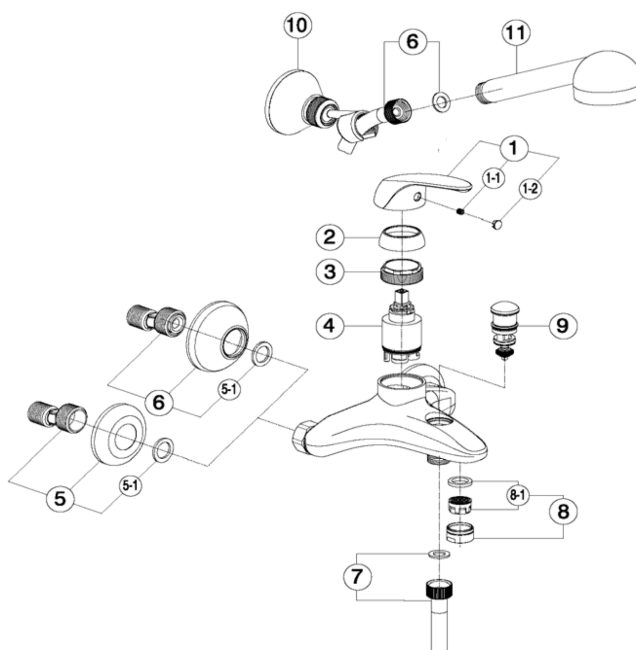

Bañera monomando FLASH_FL000130

cisal

FL 00012 (FL00013)

NR.	DESCRIZIONE DESCRIPTION BESCHREIBUNG DESCRIPTION	N.CODICE CODE NO. WERSKNR. NR.CODE	NR.	DESCRIZIONE DESCRIPTION BESCHREIBUNG DESCRIPTION	N.CODICE CODE NO. WERSKNR. NR.CODE	NR.	DESCRIZIONE DESCRIPTION BESCHREIBUNG DESCRIPTION	N.CODICE CODE NO. WERSKNR. NR.CODE
1	Leva monomando "FL" Lever "FL" Hebel "FL" Levier "FL"	ZZ940780	5	Eccentrico con rosone Excentric connection with escutcheon S - Anschluss m.Rosette Excentrique + rosace	ZZ927300	9	Deviazione automatica per gruppi vasca Diverter-new model Umsteller Inverseur B/D	ZZ928430
1-1	Grano punta coppa inox M5x6 Screw-stainless steel M5x6 Madenschraube M.5x6 Vis speciale inox M5x6	ZZ940630	5-1	Guarnizione NBR 90 SH. 24x16x2,7 Gasket NBR 90 SH. 24x16x2,7 Dichtung NBR 90 SH. 24x14x2,7 Joint NBR 90 SH. 24x14x2,7	ZZ926890	10	Supporto duplex esterno Hook for handshower Wandhalter Support mural	ZZ940680
1-2	Piachetta per leva Cap for lever Abdeckkappe f/Hebel Plaquette levier	ZZ927100	6	Eccentrico con rosone Excentric connection with escutcheon S - Anschluss m.Rosette Excentrique + rosace	ZZ928480	11	Doccia Globo Handshower Globo Handbrause Globo Douchette Globo	DS014020
2	Copricartuccia senza ideogrammi Escutcheon cartridge without ideogram Abdeckkappe ohne Ideogramm Couvre-cartouche sans ideogramme	ZZ940650	7	Flessibile 150cm Ø14 1/2"x1/2" Flex 150cm Ø14 1/2"x1/2" Brauseschlauch 150cm Ø14 1/2"x1/2" Flex 150cm Ø14 1/2"x1/2"	ZA009000			
3	Calotta bloccaggio cartuccia Nut for mixing valve Mutter f/kartusche Ecrou pour cartouche	ZZ940660	8	Aeratore M.24x1 IC Mousseur M.24x1 IC Perlator M.24x1 IC Mousseur M.24x1 IC	ZZ928500			
4	Cartuccia monomando Mixing valve Kartusche Cartouche mitigeurs	ZZ940340	8-1	Cartuccia per aeratore M.24x1 Mousseur cartridge M.24x1 Kart.f/Perlator M.24x1 Cartouche x mousseur M.24x1	ZZ927260			

FL000130

<https://es.cisal.it/banera-monomando-flash-fl000130>

2026-05-04