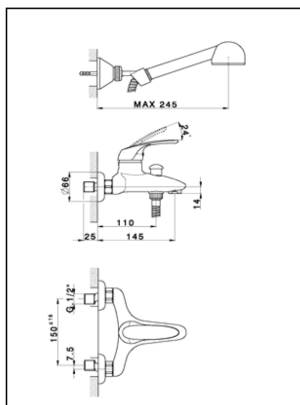

Bañera monomando FLASH_FL000130

cisal

FL 00012 (FL00013)

NR.	DESCRIZIONE DESCRIPTION BESCHREIBUNG DESCRIPTION	N.CODICE CODE NO. WERSKNR. NR.CODE	NR.	DESCRIZIONE DESCRIPTION BESCHREIBUNG DESCRIPTION	N.CODICE CODE NO. WERSKNR. NR.CODE	NR.	DESCRIZIONE DESCRIPTION BESCHREIBUNG DESCRIPTION	N.CODICE CODE NO. WERSKNR. NR.CODE
1	Leva monomando "FL" Lever "FL" Hebel "FL" Levier "FL"	ZZ940780	5	Eccentrico con rosone Excentric connection with escutcheon S - Anschluss m.Rosette Excentrique + rosace	ZZ927300	9	Deviazione automatica per gruppi vasca Diverter-new model Umsteller Inverseur B/D	ZZ928430
1-1	Grano punta coppa inox M5x6 Screw-stainless steel M5x6 Madenschraube M.5x6 Vis speciale inox M5x6	ZZ940630	5-1	Guarnizione NBR 90 SH. 24x16x2,7 Gasket NBR 90 SH. 24x16x2,7 Dichtung NBR 90 SH. 24x14x2,7 Joint NBR 90 SH. 24x14x2,7	ZZ926890	10	Supporto duplex esterno Hook for handshower Wandhalter Support mural	ZZ940680
1-2	Piachetta per leva Cap for lever Abdeckkappe f/Hebel Plaquette levier	ZZ927100	6	Eccentrico con rosone Excentric connection with escutcheon S - Anschluss m.Rosette Excentrique + rosace	ZZ928480	11	Doccia Globo Handshower Globo Handbrause Globo Douchette Globo	DS014020
2	Copricartuccia senza ideogrammi Escutcheon cartridge without ideogram Abdeckkappe ohne Ideogramm Couvre-cartouche sans ideogramme Calotta bloccaggio cartuccia	ZZ940650	7	Flessibile 150cm Ø14 1/2"x1/2" Flex 150cm Ø14 1/2"x1/2" Brauseschlauch 150cm Ø14 1/2"x1/2" Flex 150cm Ø14 1/2"x1/2"	ZA009000			
3	Nut for mixing valve Mutter f/kartusche Ecorou pour cartouche	ZZ940660	8	Aeratore M.24x1 IC Mousseur M.24x1 IC Perlator M.24x1 IC Mousseur M.24x1 IC	ZZ928500			
4	Cartuccia monomando Mixing valve Kartusche Cartouche mitigeurs	ZZ940340	8-1	Cartuccia per aeratore M.24x1 Mousseur cartridge M.24x1 Kart.f/Perlator M.24x1 Cartouche x mousseur M.24x1	ZZ927260			

FL000130

<https://es.cisal.it/banera-monomando-flash-fl000130>

2026-06-20