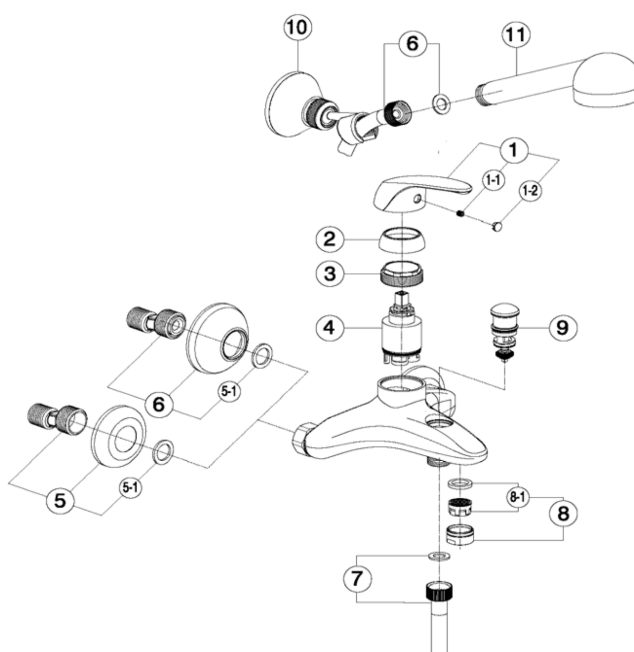

Bañera monomando FLASH_FL000130

cisal

FL 00012 (FL00013)

NR.	DESCRIZIONE DESCRIPTION BESCHREIBUNG DESCRIPTION	N.CODICE CODE NO. WERSKNR. NR.CODE	NR.	DESCRIZIONE DESCRIPTION BESCHREIBUNG DESCRIPTION	N.CODICE CODE NO. WERSKNR. NR.CODE	NR.	DESCRIZIONE DESCRIPTION BESCHREIBUNG DESCRIPTION	N.CODICE CODE NO. WERSKNR. NR.CODE
1	Leva monomando "FL" Lever "FL" Hebel "FL" Levier "FL"	ZZ940780	5	Eccentrico con rosone Excentric connection with escutcheon S - Anschluss m.Rosette Excentrique + rosace	ZZ927300	9	Deviazione automatica per gruppi vasca Diverter-new model Umsteller Inverseur B/D	ZZ928430
1-1	Grano punta coppa inox M5x6 Screw-stainless steel M5x6 Madenschraube M.5x6 Vis speciale inox M5x6	ZZ940630	5-1	Guarnizione NBR 90 SH. 24x16x2,7 Gasket NBR 90 SH. 24x16x2,7 Dichtung NBR 90 SH. 24x14x2,7 Joint NBR 90 SH. 24x14x2,7	ZZ926890	10	Supporto duplex esterno Hook for handshower Wandhalter Support mural	ZZ940680
1-2	Piachetta per leva Cap for lever Abdeckkappe f/Hebel Plaquette levier	ZZ927100	6	Eccentrico con rosone Excentric connection with escutcheon S - Anschluss m.Rosette Excentrique + rosace	ZZ928480	11	Doccia Globo Handshower Globo Handbrause Globo Douchette Globo	DS014020
2	Copricartuccia senza ideogrammi Escutcheon cartridge without ideogram Abdeckkappe ohne Ideogramm Couvre-cartouche sans ideogramme Calotta bloccaggio cartuccia	ZZ940650	7	Flessibile 150cm Ø14 1/2"x1/2" Flex 150cm Ø14 1/2"x1/2" Brauseschlauch 150cm Ø14 1/2"x1/2" Flex 150cm Ø14 1/2"x1/2"	ZA009000			
3	Nut for mixing valve Mutter f/kartusche Ecorou pour cartouche	ZZ940660	8	Aeratore M.24x1 IC Mousseur M.24x1 IC Perlator M.24x1 IC Mousseur M.24x1 IC	ZZ928500			
4	Cartuccia monomando Mixing valve Kartusche Cartouche mitigeurs	ZZ940340	8-1	Cartuccia per aeratore M.24x1 Mousseur cartridge M.24x1 Kart.f/Perlator M.24x1 Cartouche x mousseur M.24x1	ZZ927260			

FL000130

<https://es.cisal.it/banera-monomando-flash-fl000130>

2026-06-20