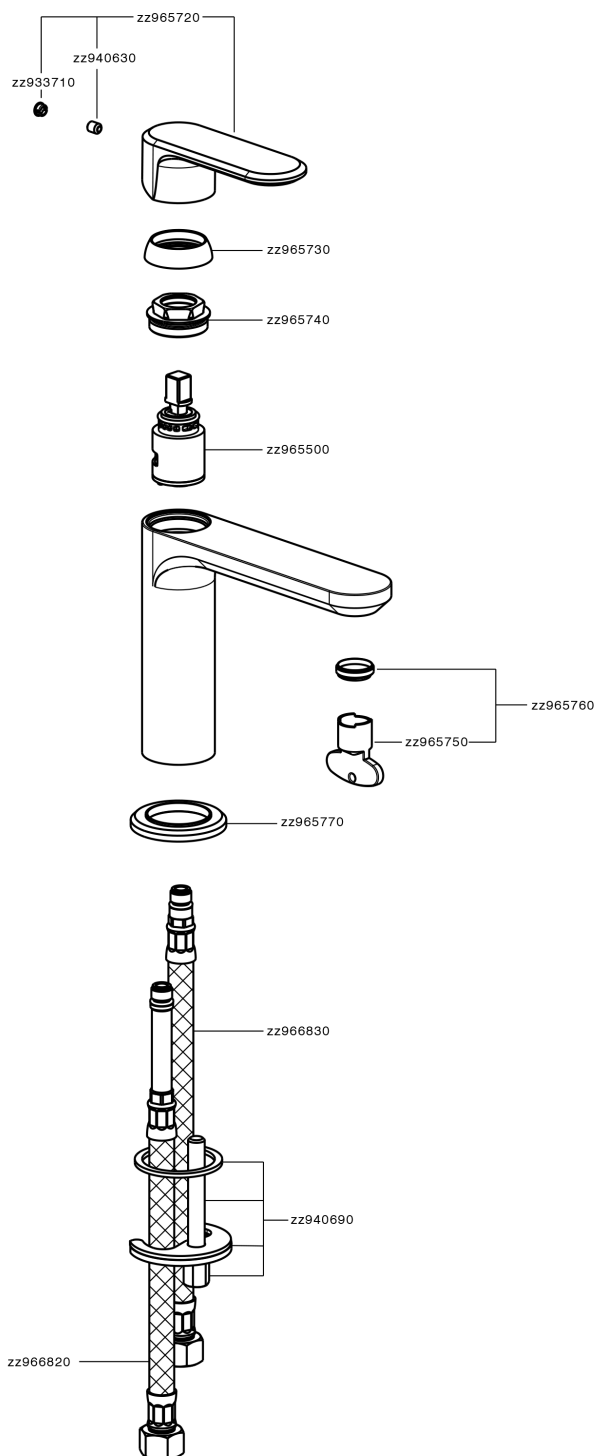

## Lavabo monomando LINEAVIVA\_LV000540

MODELO **LV000540**

Lavabo monomando, sin desagüe automático, latiguillos acero G.3/8"

### ACABADOS DISPONIBLES

-  **21** 21 Cromo
-  **2B** 2B Niquel Brillo
-  **2F** 2F Niquel Cepillado
-  **40** 40 Negro Mate
-  **4Q** 4Q Blanco Mate

### CARACTERÍSTICAS

Recambio Cartucho **ZZ96550000**

**Cartucho Monomando 25 mm**

## Lavabo monomando LINEAVIVA\_LV000540

LV000540

<https://es.cisal.it/lavabo-monomando-lineaviva-lv000540>

2024-12-22