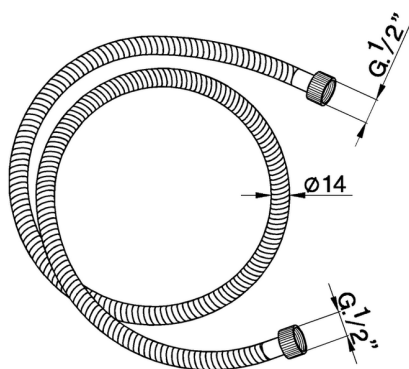

## Flexible SHOWER\_ZA009000

MODELO **ZA009000**

Flexible,flexible Latón 150 cm

ACABADOS DISPONIBLES

CARACTERÍSTICAS

2026-05-02