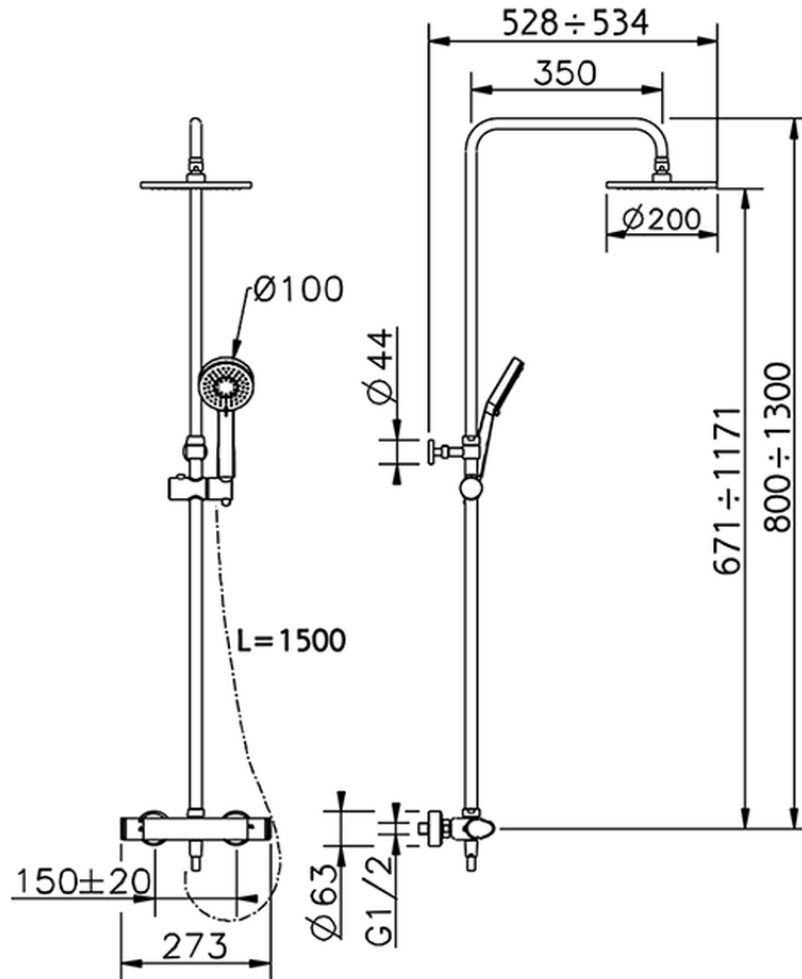

## Columna termostática ducha 2 funciones ALMA\_A3C82020

A3C82020

<https://es.cisal.it/columna-termostatica-ducha-2-funciones-alma-a3c82020>

2025-01-05