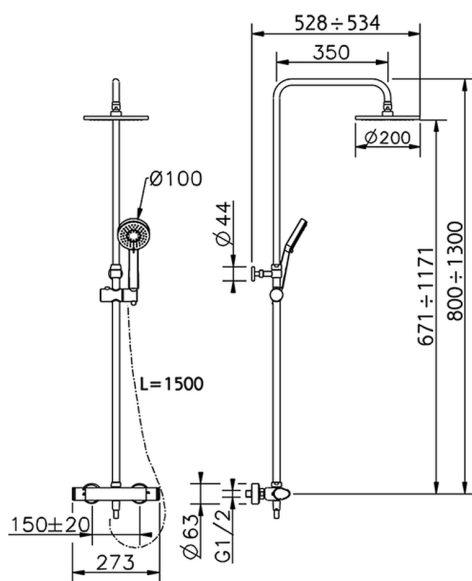

Columna termostática ducha 2 funciones ALMA_A3C82020

MODELO **A3C82020**

Columna termostática ducha 2 funciones, devia stop 2 salidas, columna telescópica, soporte duchita corredizo, duchita 3 funciones Lodge Ø100 mm de ABS, rociador redondo Ø 200 mm de Latón, flexible liso SILVERFLEX 150 cm

ACABADOS DISPONIBLES

CARACTERÍSTICAS

Recambio Cartucho **22.04A.AR - ZZ97279004**

Cartucho Termostático Argo 2 (filtro lungo)

DeviaStop

La tecnología Cisal DeviaStop le permite ajustar el caudal de agua y dirigirla hacia la salida elegida (rociador superior, ducha de mano, etc.).