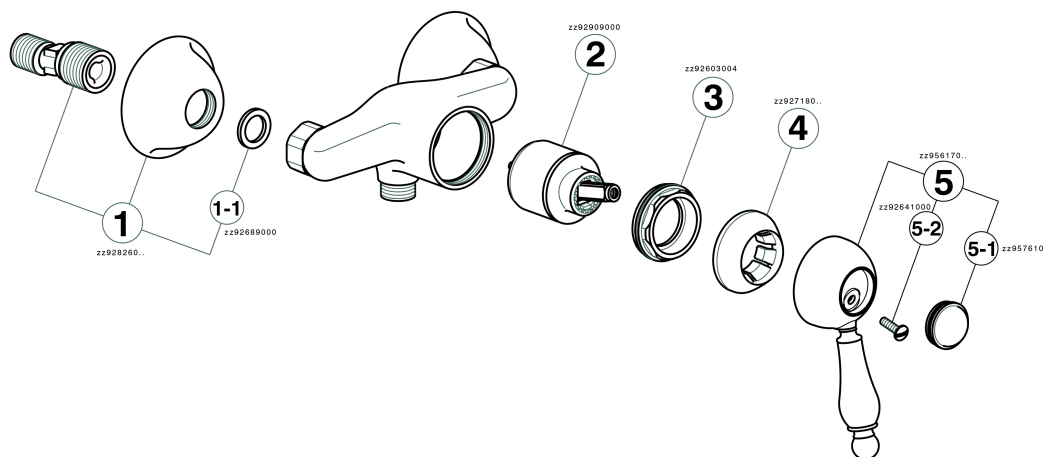

Ducha monomando ARCANA EMPRESS_EM000441

EM000441

<https://es.cisal.it/ducha-monomando-arcana-empress-em000441>

2024-11-23