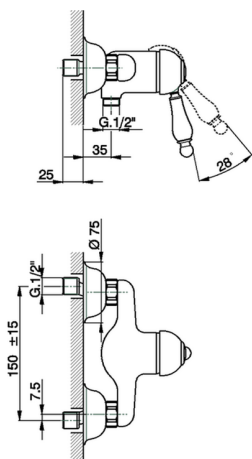

## Ducha monomando ARCANA EMPRESS\_EM000441

MODELO **EM000441**

Ducha monomando, sin conjunto ducha, conexión para flexible 1/2\"M

### CARACTERÍSTICAS

Recambio Cartucho **ZZ92909000**

**Cartucho Monomando 43 mm**