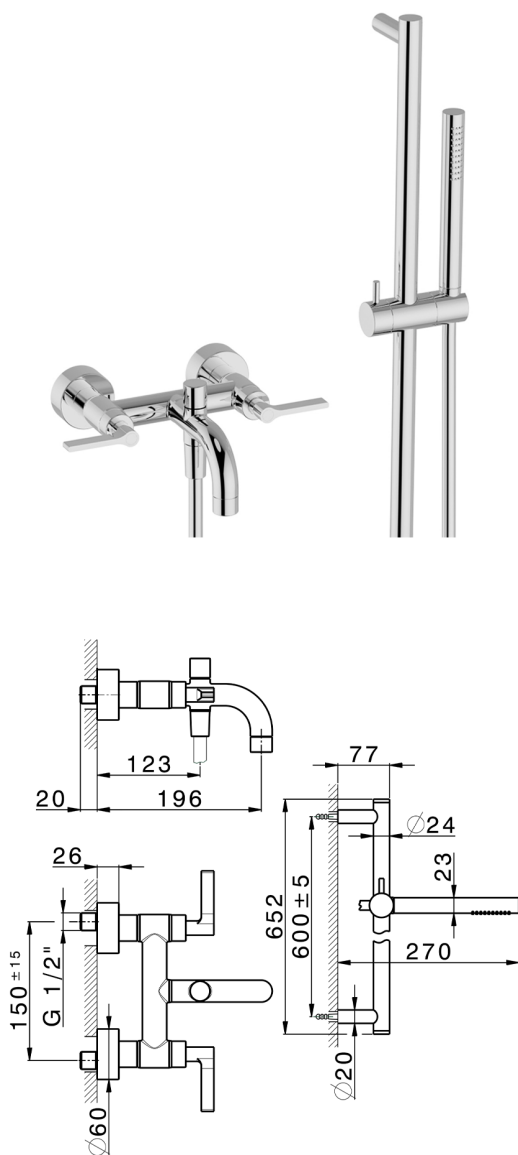

Bañera con duplex GRACE_GL000060

MODELO **GL000060**

Bañera con duplex, barra 60 cm con soporte corredizo, duchita una función Ø 22,5 mm de Latón, flexible liso SUPREME 150 cm

ACABADOS DISPONIBLES

-  **21** 21 Cromo
-  **2F** 2F Niquel Cepillado
-  **2W** 2W Oro Cepillado
-  **5H** 5H Dark Brass Brushed
-  **5L** 5L Brushed Black Titanium
-  **6T** 6T Cromo/Negro Mate