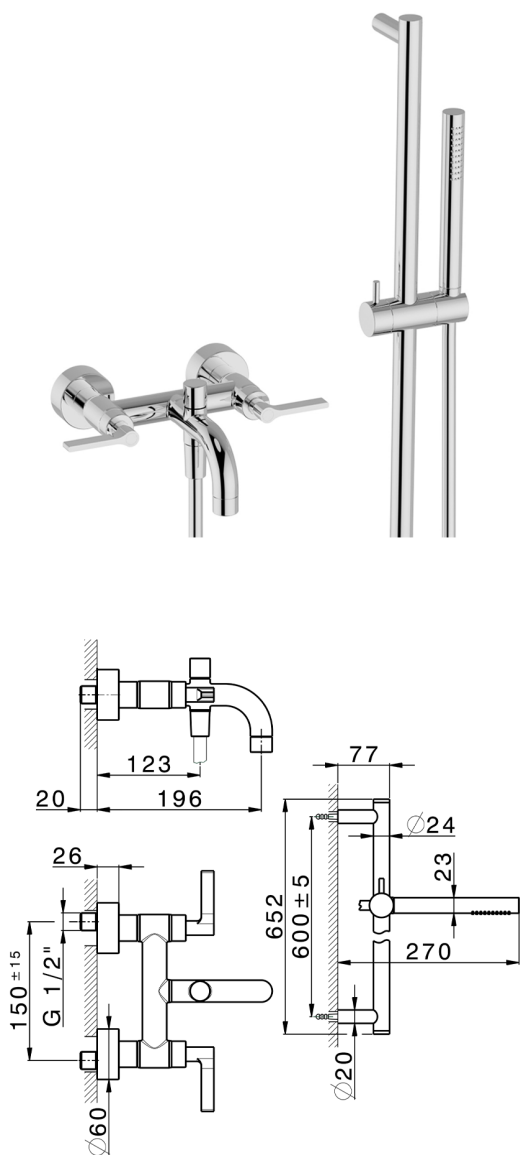

Bañera con duplex GRACE_GL000060

MODELO **GL000060**

Bañera con duplex, barra 60 cm con soporte corredizo, duchita una función Ø 22,5 mm de Latón, flexible liso SUPREME 150 cm

ACABADOS DISPONIBLES

- **21** 21 Cromo
- **2F** 2F Niquel Cepillado
- **2W** 2W Oro Cepillado
- **5H** 5H Dark Brass Brushed
- **5L** 5L Brushed Black Titanium
- **6T** 6T Cromo/Negro Mate

CARACTERÍSTICAS

2026-04-30