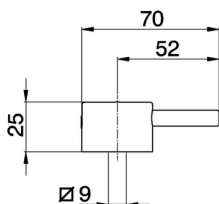

Palanca monomando 'LM' REPUESTOS_ZZ944290

MODELO **ZZ944290**

Palanca monomando 'LM'

ACABADOS DISPONIBLES

21 21 Cromo

2A 2A Niquel Satinado Cepillado

CARACTERÍSTICAS

2024-10-22