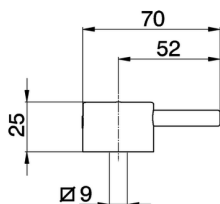

Palanca monomando 'LM' REPUESTOS_ZZ944290

MODELO **ZZ944290**

Palanca monomando 'LM'

ACABADOS DISPONIBLES

21 21 Cromo

2A 2A Niquel Satinado Cepillado

CARACTERÍSTICAS

2024-10-22