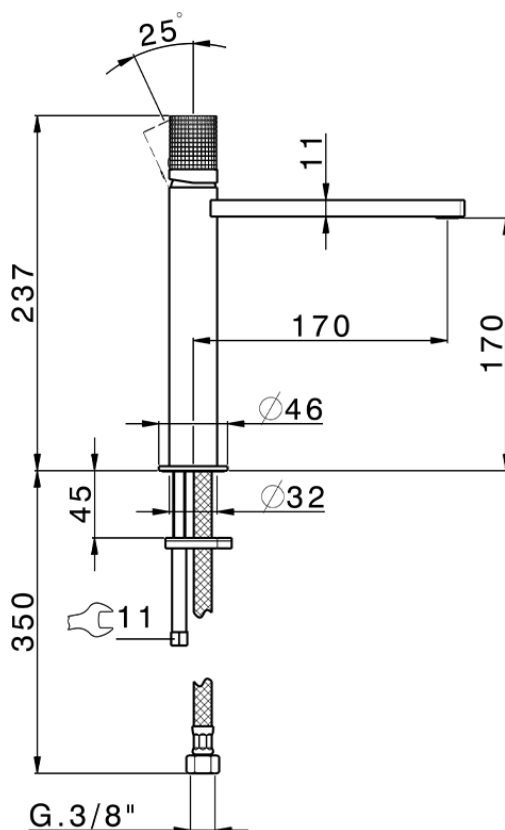

Lavabo monomando medio NUANCE X32_X2001504

X2001504

<https://es.cisal.it/lavabo-monomando-medio-nuance-x32-x2001504>

2025-01-15