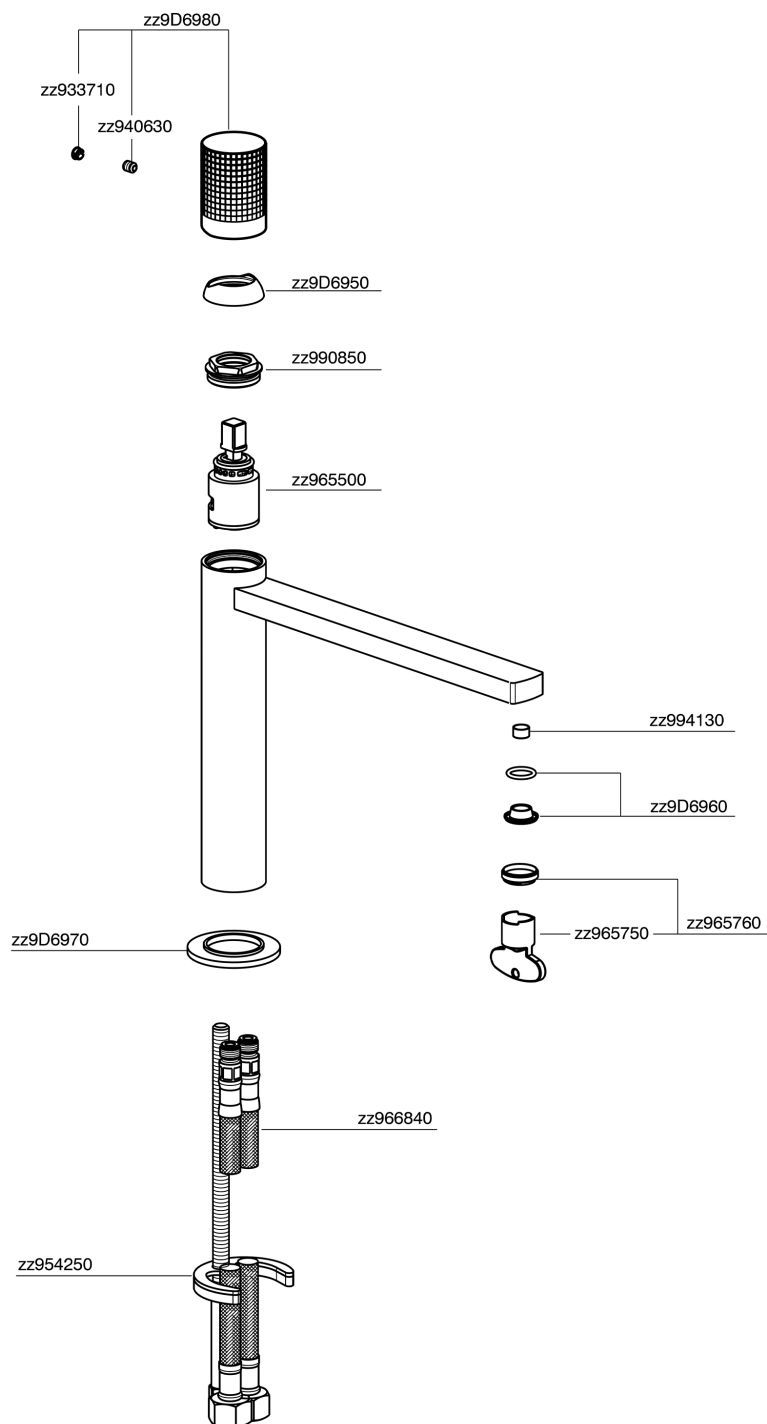

## Lavabo monomando medio NUANCE X32\_X2001504

X2001504

<https://es.cisal.it/lavabo-monomando-medio-nuance-x32-x2001504>

2025-01-15