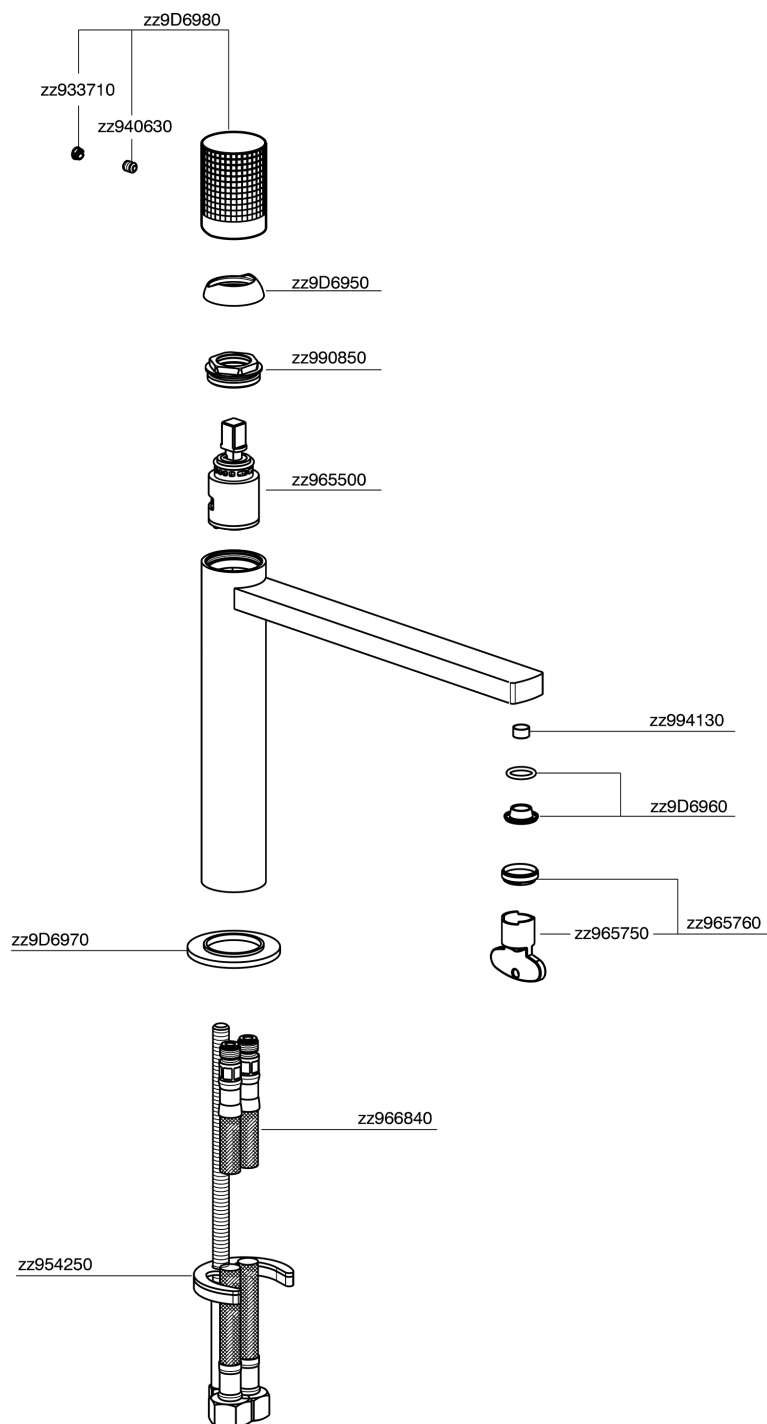

## Lavabo monomando medio NUANCE X32\_X2001504

MODELO **X2001504**

Lavabo monomando medio, sin desagüe automático, latiguillos acero G.3/8", Inox AISI 316L

ACABADOS DISPONIBLES

-  **5H** 5H Dark Brass Brushed
-  **5L** 5L Brushed Black Titanium
-  **5N** 5N Oro Rosa Cepillado
-  **D1** D1 Inox Cepillado

CARACTERÍSTICAS

Recambio Cartucho **ZZ96550000**

**Cartucho Monomando 25 mm**

## Lavabo monomando medio NUANCE X32\_X2001504

X2001504

<https://es.cisal.it/lavabo-monomando-medio-nuance-x32-x2001504>

2025-01-15