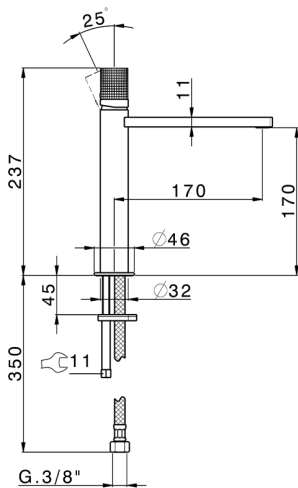

## Lavabo monomando medio NUANCE X32\_X2001504

MODELO **X2001504**

Lavabo monomando medio, sin desagüe automático, latiguillos acero G.3/8", Inox AISI 316L

ACABADOS DISPONIBLES

-  **5H** 5H Dark Brass Brushed
-  **5L** 5L Brushed Black Titanium
-  **5N** 5N Oro Rosa Cepillado
-  **D1** D1 Inox Cepillado

CARACTERÍSTICAS

Recambio Cartucho **ZZ96550000**

**Cartucho Monomando 25 mm**