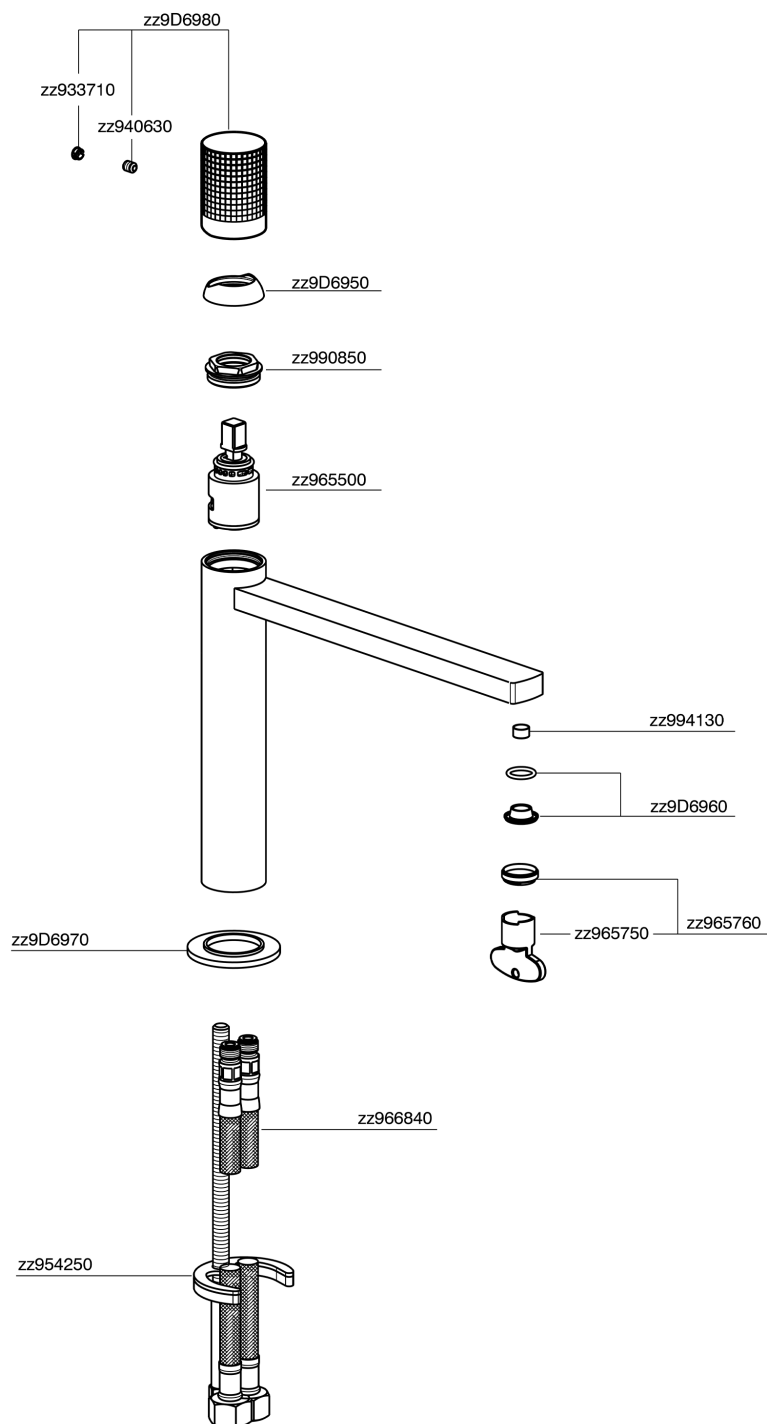

Lavabo monomando medio NUANCE X32_X2001504

X2001504

<https://es.cisal.it/lavabo-monomando-medio-nuance-x32-x2001504>

2024-12-04